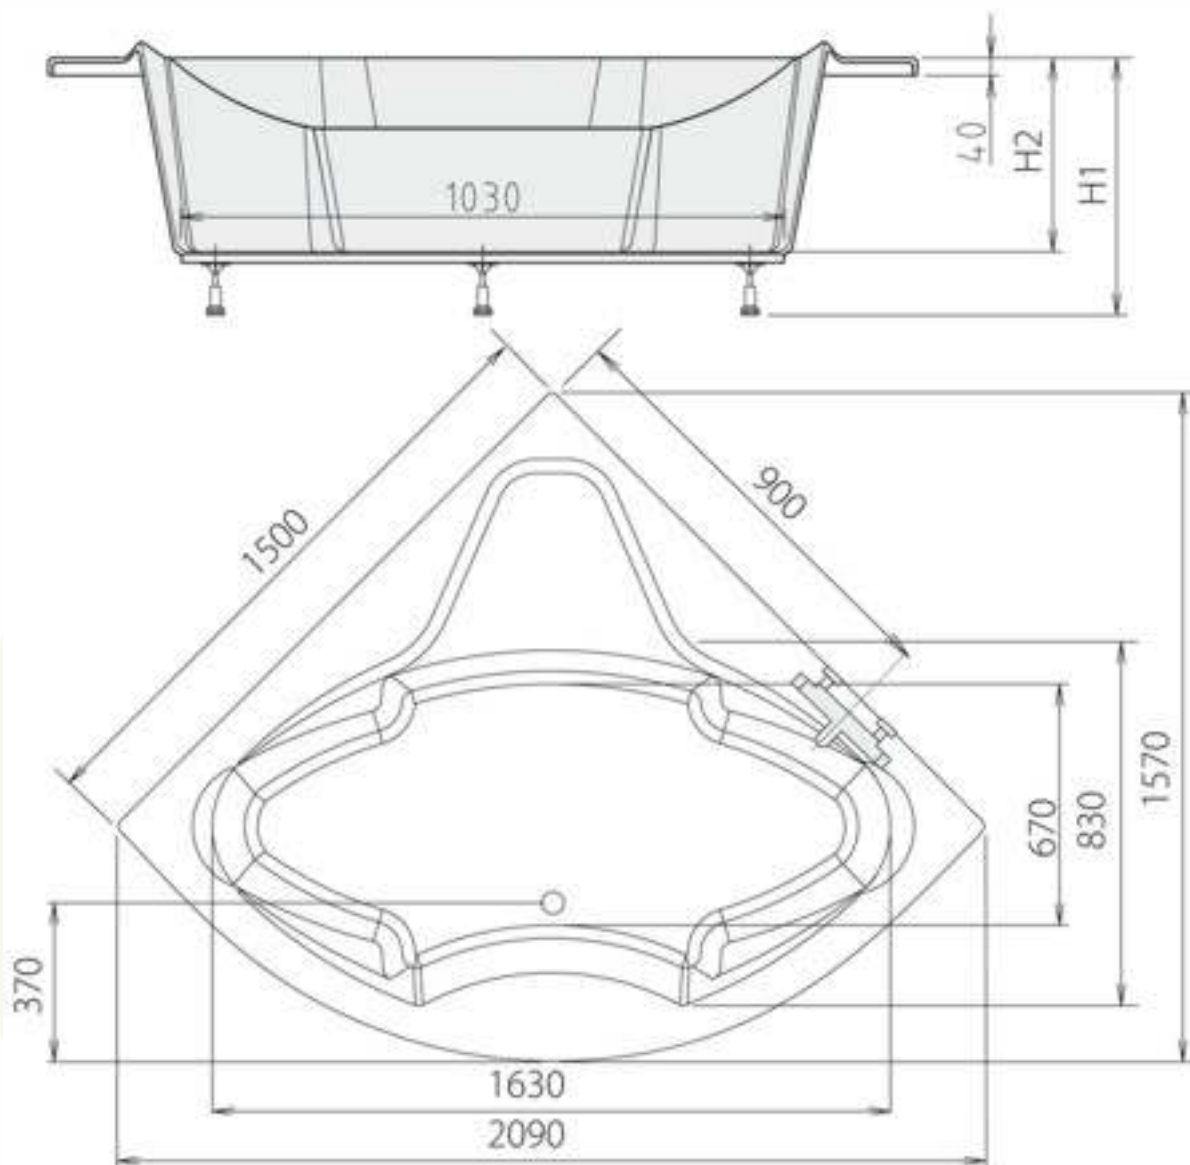

Important :

Toutes les parties mécaniques doivent être accessibles.

Robinetterie murale ou sur baignoire selon choix du client.

Baignoire avec hydromassage: 220-230V / 50Hz, Midi plus 1,3kW - Turboair 2kW - Maximum 2,3 kW

Prévoir arrivée d'eau froide supplémentaire sous la baignoire si elle est équipée de la désinfection

Prévoir câble électrique 200 cm 230V / 10 A

Prise d'aire 36 cm² - Toutes les parties techniques doivent être accessibles.

Tous les silicones pour baignoires en acryl nécessitent la pose d'un primaire pour garantir l'étanchéité de celui-ci.

09.08.16

Cotes en mm