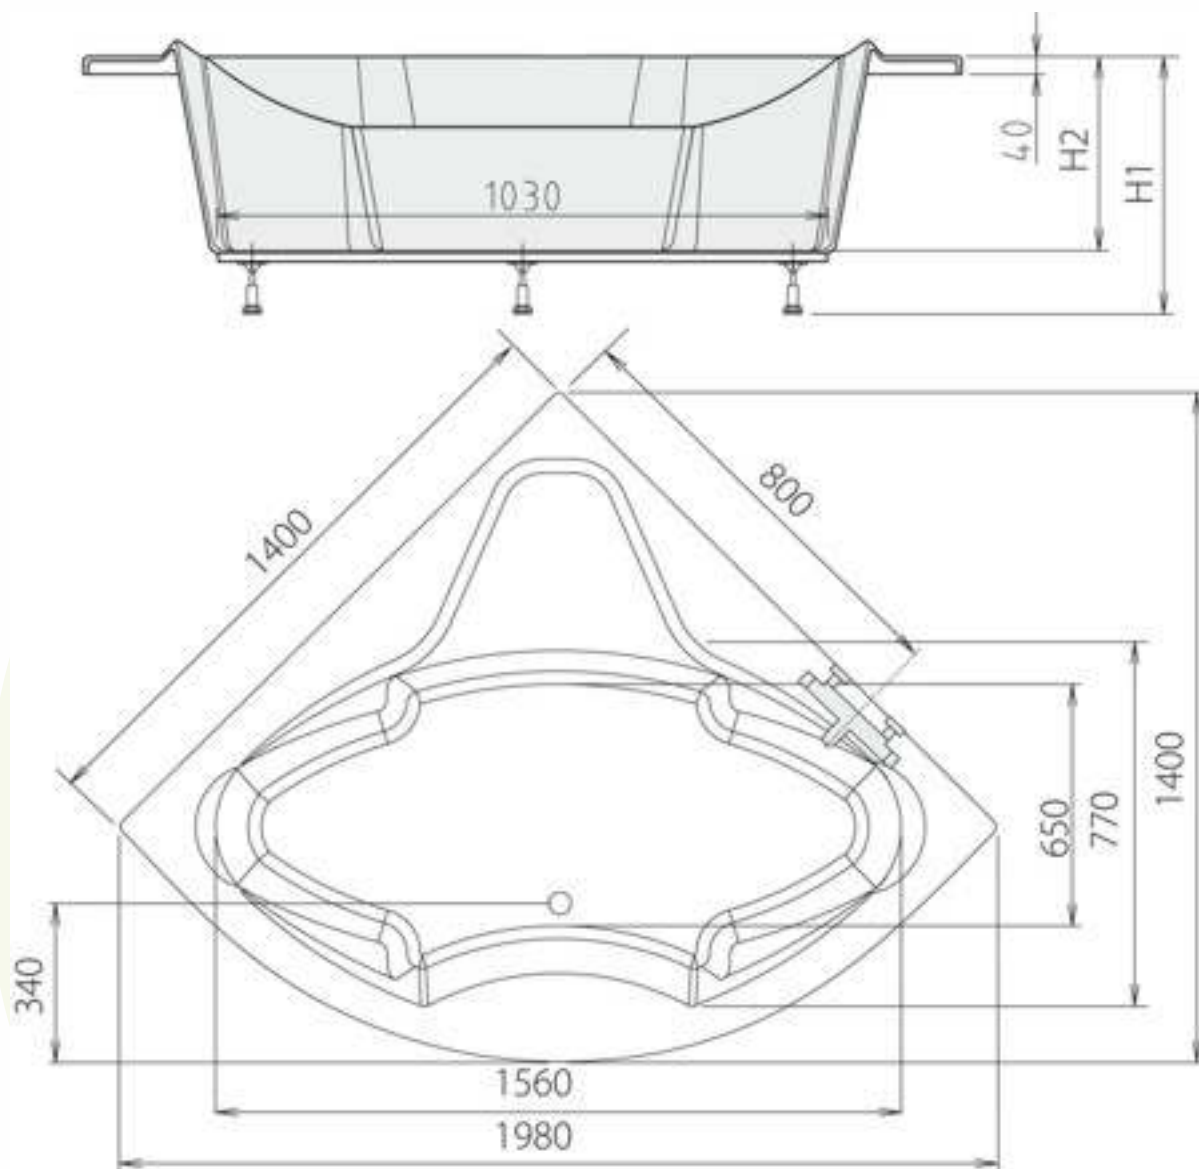

Important :

Toutes les parties mécaniques doivent être accessibles.

Robinetterie murale ou sur baignoire selon choix du client.

Baignoire avec hydromassage: 220-230V / 50Hz, Midi plus 1,3kW - Turboair 2kW - Maximum 2,3 kW

Prévoir arrivée d'eau froide supplémentaire sous la baignoire si elle est équipée de la désinfection

Prévoir câble électrique 200 cm 230V / 10 A

Prise d'aire 36 cm² - Toutes les parties techniques doivent être accessibles.

Tous les silicones pour baignoires en acryl nécessitent la pose d'un primaire pour garantir l'étanchéité de celui-ci.

09.08.16

Cotes en mm