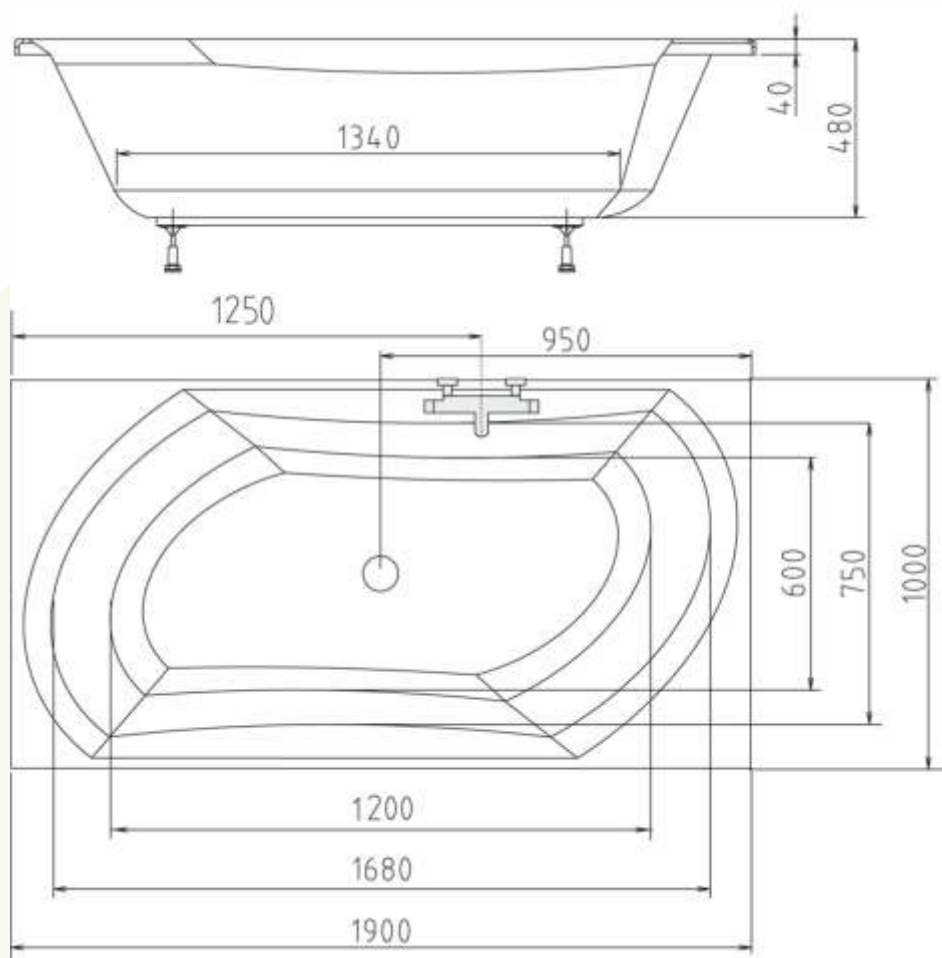

Important :

Toutes les parties mécaniques doivent être accessibles.

Robinetterie murale ou sur baignoire selon choix du client.

Baignoire avec hydromassage: 220-230V / 50Hz, Midi plus 1,3kW - Turboair 2kW - Maximum 2,3 kW

Prévoir arrivée d'eau froide supplémentaire sous la baignoire si elle est équipée de la désinfection

Prévoir câble électrique 200 cm 230V / 10 A

Prise d'aire 36 cm² - Toutes les parties techniques doivent être accessibles.

Tous les silicones pour baignoires en acryl nécessitent la pose d'un primaire pour garantir l'étanchéité de celui-ci.

09.08.16

Cotes en mm