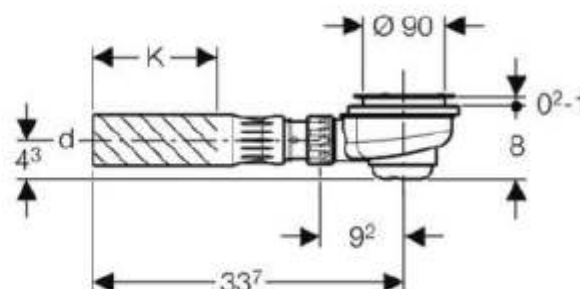

Irena

22.06.16

**Hauteur: 30**

**Dimensions:**

1200 x 800	1500 x 800
1200 x 900	1500 x 900
1200 x 1000	1500 x 1000
1300 x 800	1600 x 900
1300 x 900	1600 x 1000
1300 x 1000	
1400 x 800	
1400 x 900	
1400 x 1000	

**Important !!**

Tous les silicones pour bacs en acryl nécessitent la pose d'un primaire pour garantir l'étanchéité.

Les pieds doivent impérativement reposer sur une matière rigide.

**ATTENTION :**

Pour encastrer le bac au maximum, un vide de 12 cm est nécessaire et l'écoulement en attente doit être affleuré au béton brut.