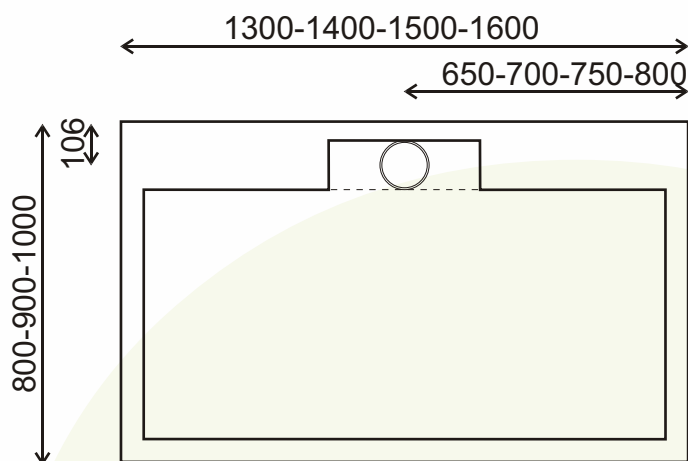

Irena

22.06.16

**Hauteur: 30**

**Dimensions:**

1200 x 800	1500 x 800
1200 x 900	1500 x 900
1200 x 1000	1500 x 1000
1300 x 800	1600 x 900
1300 x 900	1600 x 1000
1300 x 1000	
1400 x 800	
1400 x 900	
1400 x 1000	

**Important !!**

Tous les silicones pour bacs en acryl nécessitent la pose d'un primaire pour garantir l'étanchéité.

Les pieds doivent impérativement reposer sur une matière rigide.

**ATTENTION :**

Pour encastrer le bac au maximum, un vide de 12 cm est nécessaire et l'écoulement en attente doit être affleuré au béton brut.