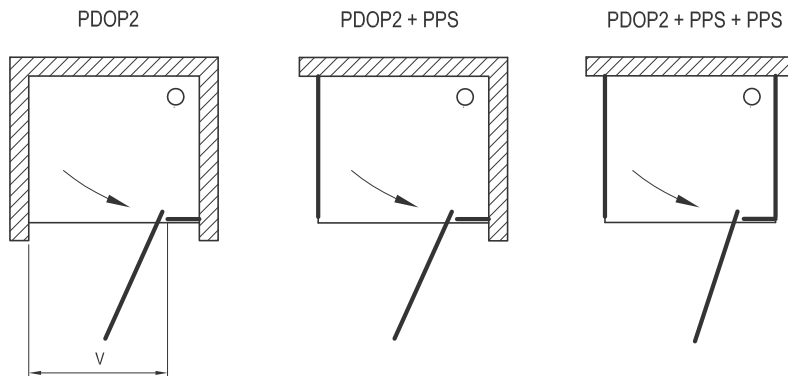

Modèle	Entrée (mm)	Dimensions en niche (mm)	Dimensions avec NPSS (mm)	Dimensions avec NPSS+NPSS (mm)	Hauteur (mm)
PDOP2 - 100	492	961-1011	975-1000	990	1900
PDOP2 - 110	592	1061-1111	1075-1100	1090	
PDOP2 - 120	592	1161-1211	1175-1200	1190	

Etanchéité optimale pendant la douche et à l'ouverture des portes.

Verre 6 mm securit traité anticalc

Profils:

Alu  
Brillant

Satin

Blanc

Noir Mat

Verres:

TRANSPARENT

GRAPE

MATELUX

Les dimensions en millimètre sont sous réserve de modifications techniques, de tolérance et d'erreurs liées à la fabrication. La responsabilité ne peut être engagée en cas de côtes manquantes ou erronées.