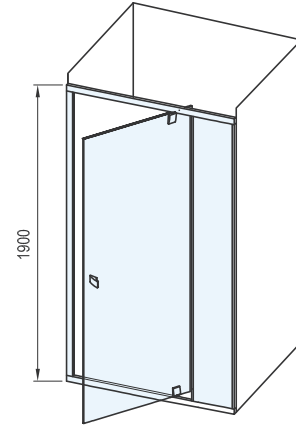

Modèle	Entrée (mm)	Dimensions en niche (mm)	Dimensions avec NPSS (mm)	Dimensions avec NPSS+NPSS (mm)	Hauteur (mm)
PDOP2 - 100	492	961-1011	975-1000	990	1900
PDOP2 - 110	592	1061-1111	1075-1100	1090	
PDOP2 - 120	592	1161-1211	1175-1200	1190	

Etanchéité optimale pendant la douche et à l'ouverture des portes.

Verre 6 mm securit traité anticalc

Profils:

Alu  
Brillant

Satin

Blanc

Noir Mat

Verres:

TRANSPARENT

GRAPE

MATELUX

Les dimensions en millimètre sont sous réserve de modifications techniques, de tolérance et d'erreurs liées à la fabrication. La responsabilité ne peut être engagée en cas de côtes manquantes ou erronées.