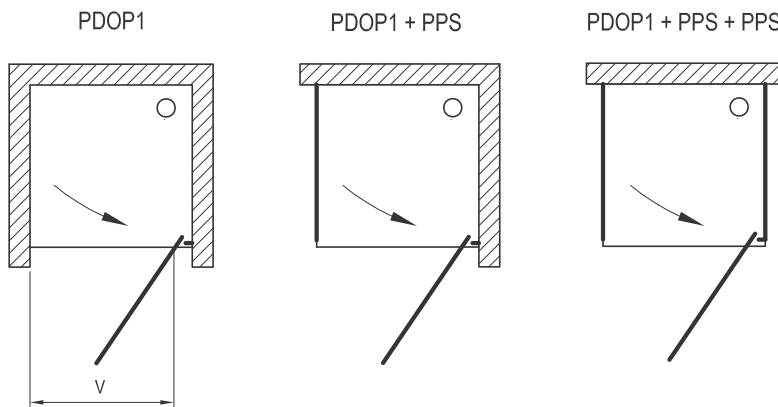

Modèle	Entrée (mm)	Dimensions en niche (mm)	Dimensions avec NPSS (mm)	Dimensions avec NPSS+NPSS (mm)	Hauteur (mm)
PDOP1 - 80	492	761-811	775-800	790	1900
PDOP1 - 90	592	861-911	875-900	890	

Etanchéité optimale pendant la douche et à l'ouverture des portes.

Verre 6 mm securit traité anticalc

Profils:

Alu
Brillant

Satin

Blanc

Noir Mat

Verres:

TRANSPARENT

GRAPE

MATELUX

Les dimensions en millimètre sont sous réserve de modifications techniques, de tolérance et d'erreurs liées à la fabrication. La responsabilité ne peut être engagée en cas de côtes manquantes ou erronées.