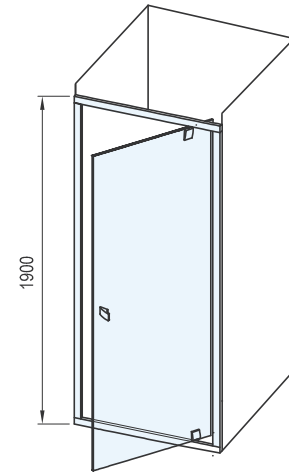

Modèle	Entrée (mm)	Dimensions en niche (mm)	Dimensions avec NPSS (mm)	Dimensions avec NPSS+NPSS (mm)	Hauteur (mm)
PDOP1 - 80	492	761-811	775-800	790	1900
PDOP1 - 90	592	861-911	875-900	890	

Etanchéité optimale pendant la douche et à l'ouverture des portes.

Verre 6 mm securit traité anticalc

Profils:

Alu
Brillant

Satin

Blanc

Noir Mat

Verres:

TRANSPARENT

GRAPE

MATELUX

Les dimensions en millimètre sont sous réserve de modifications techniques, de tolérance et d'erreurs liées à la fabrication. La responsabilité ne peut être engagée en cas de côtes manquantes ou erronées.