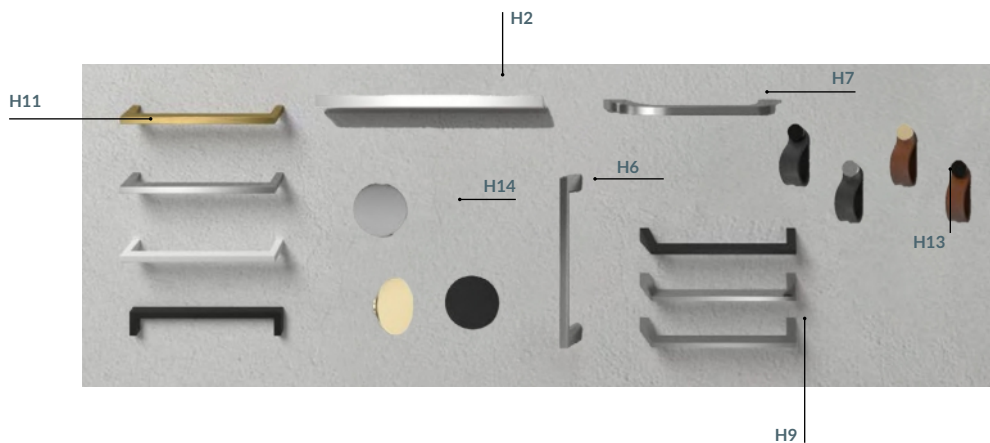

### LUARA

Lavabo céramique  
larg 51 - 81 cm, prof 39 cm

### PAULA

Lavabo céramique  
larg 51 - 81 cm, prof 39 cm

50

60

80

MODEL	LARGEUR	COULEUR	ART.NO.
1 porte 	49 cm	Blanc brillant	BU/5-2DO/D1
<input type="checkbox"/>	ACCESSOIRES		ART.NO.
Poignée Porte-linge			Hx/xxx ACH110
2 tiroirs 	49 cm	Chêne noir Frêne gris Blanc brillant	BU/5-2DR/1 BU/5-2DR/11 BU/5-2DR/D1
<input type="checkbox"/>	ACCESSOIRES		ART.NO.
Poignée Illumination des tiroirs LED, Ip44 Prise pour sèche-cheveux, Ip44  Porte-linge			Hx/xxx x 2 AC1312/50 AC1311  ACH110
2 tiroirs 	59 cm	Chêne noir Frêne gris Blanc brillant	BU/6-2DR/1 BU/6-2DR/11 BU/6-2DR/D1
<input type="checkbox"/>	ACCESSOIRES		ART.NO.
Poignée Illumination des tiroirs LED, Ip44 Prise pour sèche-cheveux, Ip44  Porte-linge			Hx/xxx x 2 AC1312/60 AC1311  ACH110
2 tiroirs 	79 cm	Chêne noir Frêne gris Blanc brillant	BU/8-2DR/1 BU/8-2DR/11 BU/8-2DR/D1
<input type="checkbox"/>	ACCESSOIRES		ART.NO.
Poignée Illumination des tiroirs LED, Ip44 Prise pour sèche-cheveux, Ip44  Porte-linge			Hx/xxx x 2 AC1312/80 AC1311  ACH110

## LUARA • LAVABO CERAMIQUE

	LARGEUR	COULEUR	ART.NO.
	51 cm	BLANC	FN513913
	61 cm	BLANC	FN613913
	81 cm	BLANC	FN813913

## PAULA • LAVABO CERAMIQUE

	LARGEUR	COULEUR	ART.NO.
	51 cm	BLANC	FB513913
	61 cm	BLANC	FB613913
	81 cm	BLANC	FB813913

\*Tolérance des dimensions des lavabos en céramique +/-0.8 cm.