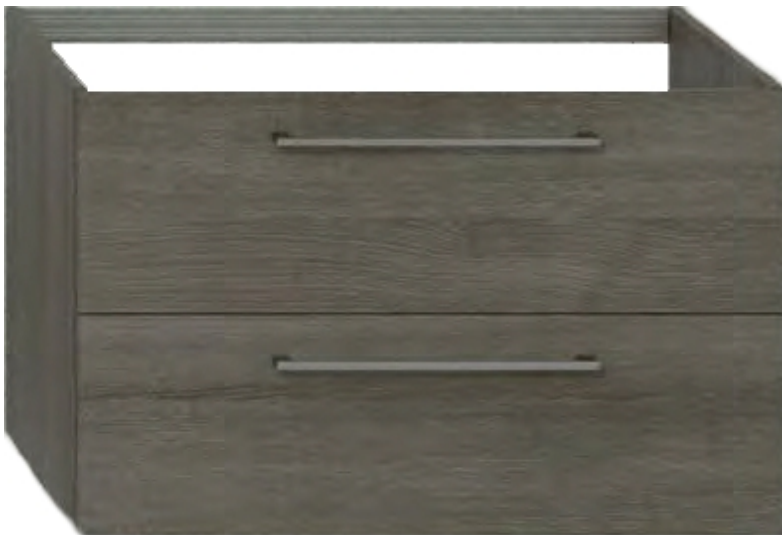

### LUARA

Lavabo céramique  
larg 51 - 81 cm, prof 39 cm

### PAULA

Lavabo céramique  
larg 51 - 81 cm, prof 39 cm

50

60

80

MODEL	LARGEUR	COULEUR	ART.NO.
1 porte 	49 cm	Blanc brillant	BU/5-2DO/D1
<input type="checkbox"/>	ACCESSOIRES		ART.NO.
Poignée Porte-linge			Hx/xxx ACH110
2 tiroirs 	49 cm	Chêne noir Frêne gris Blanc brillant	BU/5-2DR/1 BU/5-2DR/11 BU/5-2DR/D1
<input type="checkbox"/>	ACCESSOIRES		ART.NO.
Poignée Illumination des tiroirs LED, Ip44 Prise pour sèche-cheveux, Ip44  Porte-linge			Hx/xxx x 2 AC1312/50 AC1311  ACH110
2 tiroirs 	59 cm	Chêne noir Frêne gris Blanc brillant	BU/6-2DR/1 BU/6-2DR/11 BU/6-2DR/D1
<input type="checkbox"/>	ACCESSOIRES		ART.NO.
Poignée Illumination des tiroirs LED, Ip44 Prise pour sèche-cheveux, Ip44  Porte-linge			Hx/xxx x 2 AC1312/60 AC1311  ACH110
2 tiroirs 	79 cm	Chêne noir Frêne gris Blanc brillant	BU/8-2DR/1 BU/8-2DR/11 BU/8-2DR/D1
<input type="checkbox"/>	ACCESSOIRES		ART.NO.
Poignée Illumination des tiroirs LED, Ip44 Prise pour sèche-cheveux, Ip44  Porte-linge			Hx/xxx x 2 AC1312/80 AC1311  ACH110

Meuble auxiliaire

MODEL	LARGEUR	COULEUR	ART.NO.
	35 cm	Chêne noir Frêne gris Blanc brillant	TU/35-1/1 TU/35-1/11 TU/35-1/D1
<input type="checkbox"/>	ACCESSOIRES		ART.NO.
Poignées Panier à linge			Hx/xxx x 4 AC1611
	35 cm	Chêne noir Frêne gris Blanc brillant	TU/35-2/1 TU/35-2/11 TU/35-2/D1
<input type="checkbox"/>	ACCESSOIRES		ART.NO.
Poignées Plateau pivotant Panier à linge			Hx/xxx x 2 ACP301 AC1611
	35 cm	Blanc brillant	SU/35-1/D1
<input type="checkbox"/>	ACCESSOIRES		ART.NO.
Poignée Plateau pivotant			Hx/xxx ACP301