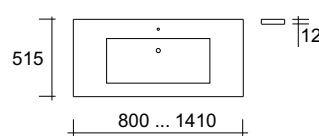

Meuble lavabo

051 Chêne Américain

056 Frêne

052 Noyer Américain

053 Iroko

156 Érable

Table lavabo

ALMA

DARO

ARES

LATU

ARAN

2R

PRENN

INIS

PATRA

BORVO

TULPAN

SQUARE