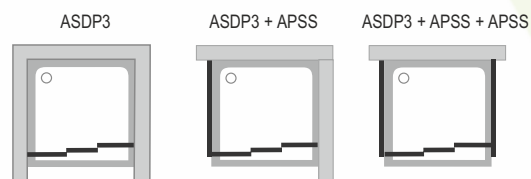

SKU	Type + Panneau (verre/plastique)	Accès (mm)	Dimensions (mm)
00V401R211	ASDP3-80 blanc+polystyrene Pearl	395	770 - 810
00V401R2Z1	ASDP3-80 blanc+verre Transparent		
00V401R2ZG	ASDP3-80 blanc+verre Grape		
00V40UR211	ASDP3-80 satin+ polystyrene Pearl		
00V40UR2Z1	ASDP3-80 satin+verre Transparent		
00V40UR2ZG	ASDP3-80 satin+verre Grape		
00V403R211	ASDP3-80 noir+ Pearl	461	870 - 910
00V403R2Z1	ASDP3-80 noir+ Transparent		
00V403R2ZG	ASDP3-80 noir+ Grape		
00V701R211	ASDP3-90 blanc+polystyrene Pearl		
00V701R2Z1	ASDP3-90 blanc+verre Transparent		
00V701R2ZG	ASDP3-90 blanc+verre Grape		
00V70UR211	ASDP3-90 satin+polystyrene Pearl	528	970 - 1010
00V70UR2Z1	ASDP3-90 satin+verre Transparent		
00V70UR2ZG	ASDP3-90 satin+verre Grape		
00V703R211	ASDP3-90 noir+ Pearl		
00V703R2Z1	ASDP3-90 noir+ Transparent		
00V703R2ZG	ASDP3-90 noir+ Grape		
00VA01R211	ASDP3-100 blanc+polystyrene Pearl	595	1070 - 1110
00VA01R2Z1	ASDP3-100 blanc+verre Transparent		
00VA01R2ZG	ASDP3-100 blanc+verre Grape		
00VA0UR211	ASDP3-100 satin+polystyrene Pearl		
00VA0UR2Z1	ASDP3-100 satin+verre Transparent		
00VA0UR2ZG	ASDP3-100 satin+verre Grape		
00VA03R211	ASDP3-100 noir+ Pearl	661	1170 - 1210
00VA03R2Z1	ASDP3-100 noir+ Transparent		
00VA03R2ZG	ASDP3-100 noir+ Grape		
00VD01R211	ASDP3-110 blanc+polystyrene Pearl		
00VD01R2Z1	■ ASDP3-110 blanc+verre Transparent		
00VD01R2ZG	■ ASDP3-110 blanc+verre Grape		
00VD0UR211	■ ASDP3-110 satin+verre Transparent		
00VD0UR211	ASDP3-110 satin+polystyrene Pearl	728	1270 - 1310
00VD0UR2ZG	■ ASDP3-110 satin+verre Grape		
00VD03R211	ASDP3-110 198 noir+ Pearl		
00VD03R2Z1	ASDP3-110 198 noir+ Transparent		
00VD03R2ZG	ASDP3-110 198 noir+ Grape		
00VG01R211	ASDP3-120 blanc+polystyrene Pearl		
00VG01R2Z1	■ ASDP3-120 blanc+verre Transparent		
00VG01R2ZG	■ ASDP3-120 blanc+verre Grape		
00VG0UR211	ASDP3-120 satin+polystyrene Pearl	728	1270 - 1310
00VG0UR2Z1	■ ASDP3-120 satin+verre Transparent		
00VG0UR2ZG	■ ASDP3-120 satin+verre Grape		
00VG03R211	ASDP3-120 noir+ Pearl		
00VG03R2Z1	ASDP3-120 noir+ Transparent		
00VG03R2ZG	ASDP3-120 noir+ Grape		
00VJ01R211	ASDP3-130 blanc+polystyrene Pearl	728	1270 - 1310
00VJ01R2Z1	■ ASDP3-130 blanc+verre Transparent		
00VJ01R2ZG	■ ASDP3-130 blanc+verre Grape		
00VJ0UR211	ASDP3-130 satin+polystyrene Pearl		
00VJ0UR2Z1	■ ASDP3-130 satin+verre Transparent		
00VJ0UR2ZG	■ ASDP3-130 satin+verre Grape		
00VJ03R211	ASDP3-130 noir+ Pearl	728	1270 - 1310
00VJ03R2Z1	ASDP3-130 noir+ Transparent		
00VJ03R2ZG	ASDP3-130 noir+ Grape		