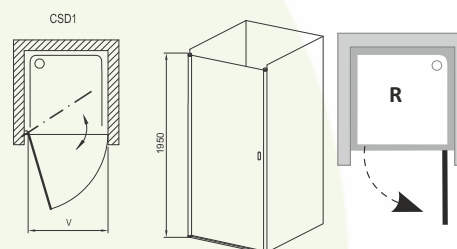

N°: ...	Série: <b>Chrome</b>
Désignation: <b>Cabine de douche CSD1</b> <b>1 porte battante</b>	
Edition: <b>02-2021</b>	

**ETANCHEITE** Etanchéité satisfaisante pour ces portes de douche au design épuré. Répondant aux normes en vigueur, ces modèles demande à être parfaitement installés.

ALU  
BRILLANT

SATIN

BLANC

Possibilité de rotation des poignées

Porte pivotante pratique

TYPE	DIMENSIONS (mm)	Entrée (mm)	Référence d'article	TYPE + PANNEAU (verre)
<b>CSD1 - 80</b>	775 - 805 x 1950	635	0QV40C00Z1	CSD1-80 bright alu+Transparent
			0QV40U00Z1	CSD1-80 satin+Transparent
			0QV40I00Z1	CSD1-80 white+Transparent
<b>CSD1 - 90</b>	875 - 905 x 1950	755	0QV70C00Z1	CSD1-90 bright alu+Transparent
			0QV70U00Z1	CSD1-90 satin+Transparent
			0QV70I00Z1	CSD1-90 white+Transparent

Les dimensions en millimètre sont sous réserve de modifications techniques, de tolérance et d'erreurs liées à la fabrication. La responsabilité ne peut être engagée en cas de côtes manquantes ou erronées.