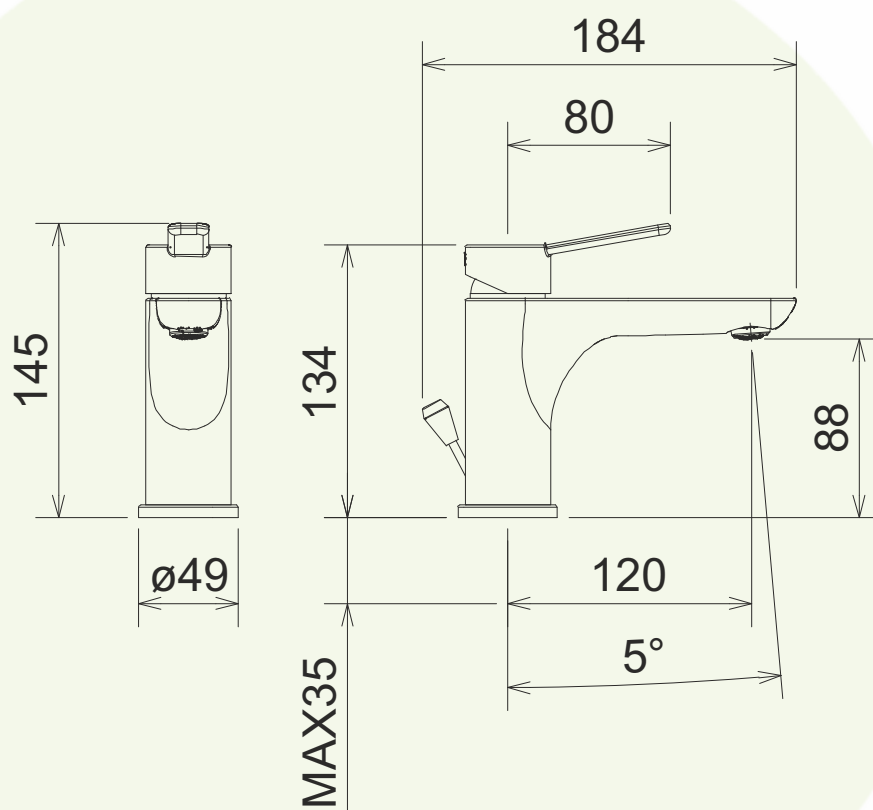

N°: 42008 xx

Série: Newpro

Désignation: **Mélangeur de lavabo**
avec vidage
sans vidage

Edition: 01-2021

Les dimensions en millimètre sont sous réserve de modifications techniques, de tolérance et d'erreurs liées à la fabrication. La responsabilité ne peut être engagée en cas de côtes manquantes ou erronées.