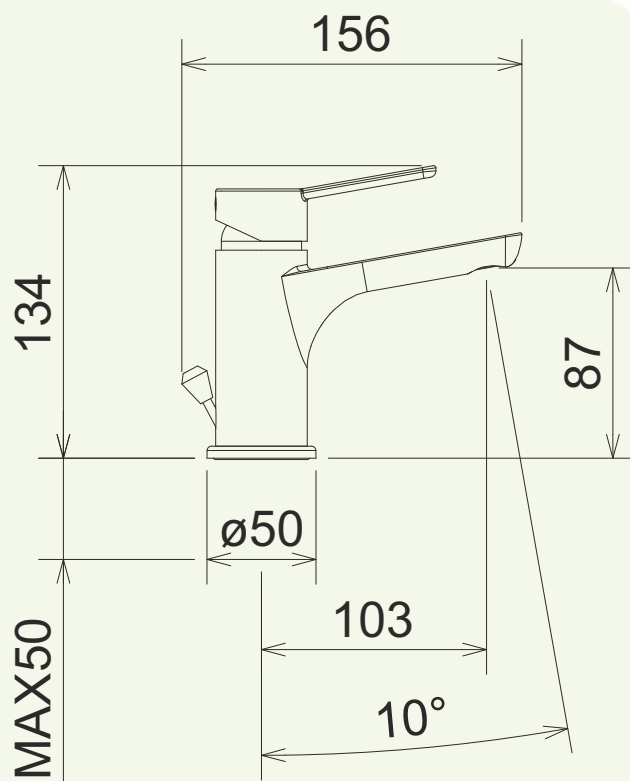

N°: 42001 xx

Série: Newpro

Désignation: **Mélangeur de lave-mains**
avec vidage
sans vidage

Edition: 01-2021

Les dimensions en millimètre sont sous réserve de modifications techniques, de tolérance et d'erreurs liées à la fabrication. La responsabilité ne peut être engagée en cas de côtes manquantes ou erronées.