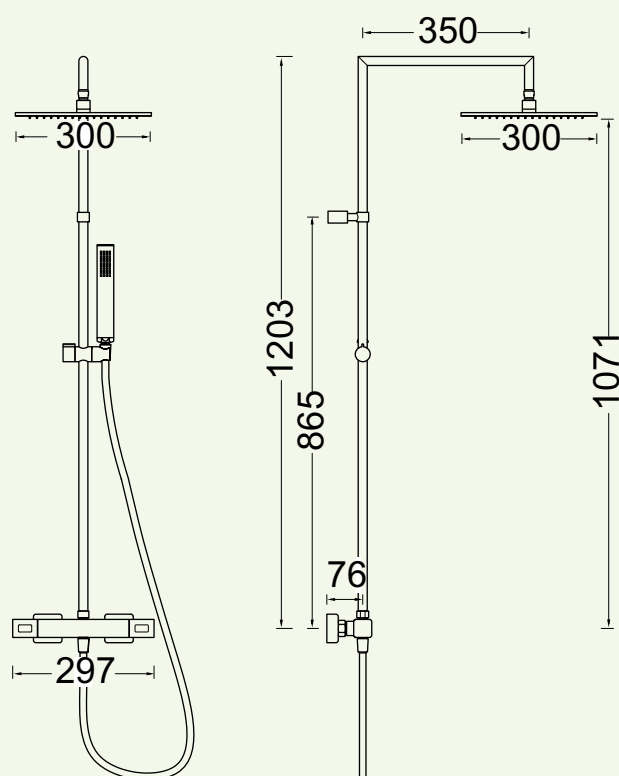

N°: 613321Q

Série: Square

Désignation: Ensemble de douche avec douche de tête

Edition: 09-2020

en façade

Les dimensions en millimètre sont sous réserve de modifications techniques, de tolérance et d'erreurs liées à la fabrication. La responsabilité ne peut être engagée en cas de côtes manquantes ou erronées.