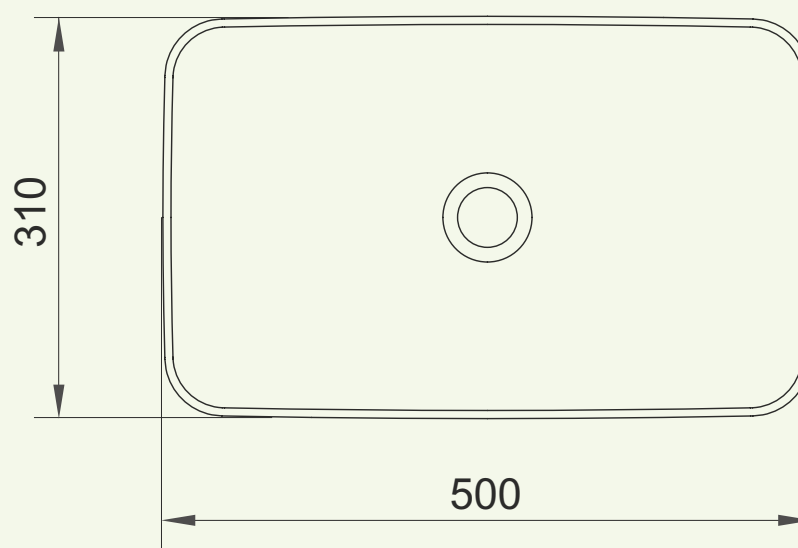

N°: XJX01150001

Série: Uni 500 R Slim

Désignation: **lavabo à poser en céramique
sans trop-plein**

Edition: **06-2020**

Les dimensions en millimètre sont sous réserve de modifications techniques, de tolérance et d'erreurs liées à la fabrication. La responsabilité ne peut être engagée en cas de côtes manquantes ou erronées.