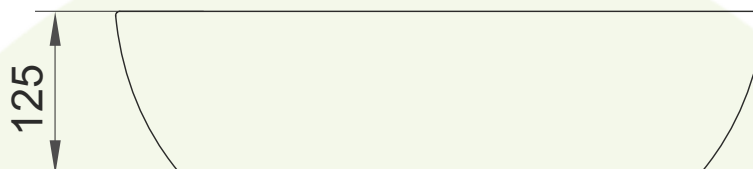

N°: XJX01150001

Série: Uni 500 R Slim

Désignation: **lavabo à poser en céramique
sans trop-plein**

Edition: **06-2020**

Les dimensions en millimètre sont sous réserve de modifications techniques, de tolérance et d'erreurs liées à la fabrication. La responsabilité ne peut être engagée en cas de côtes manquantes ou erronées.