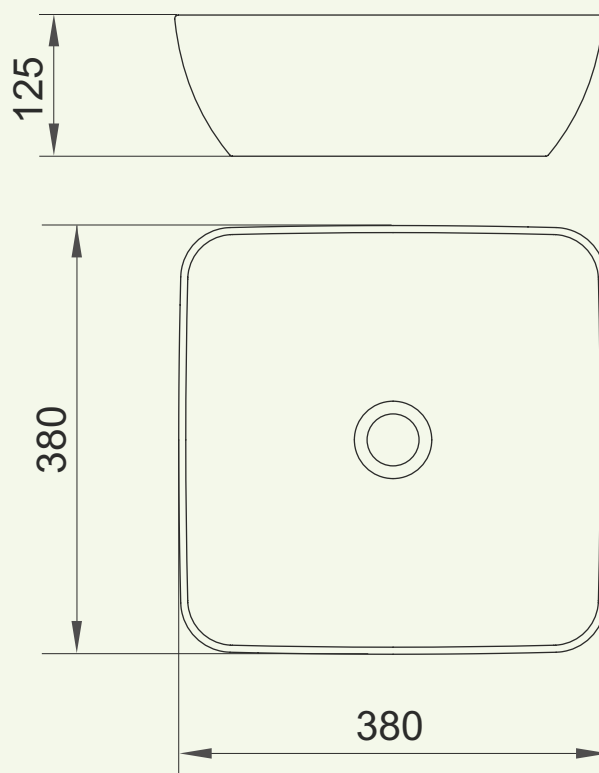

N°: XJX01138001	Série: Uni S Slim
Désignation: lavabo à poser en céramique sans trop-plein	
Edition: 06-2020	

Les dimensions en millimètre sont sous réserve de modifications techniques, de tolérance et d'erreurs liées à la fabrication. La responsabilité ne peut être engagée en cas de côtes manquantes ou erronées.