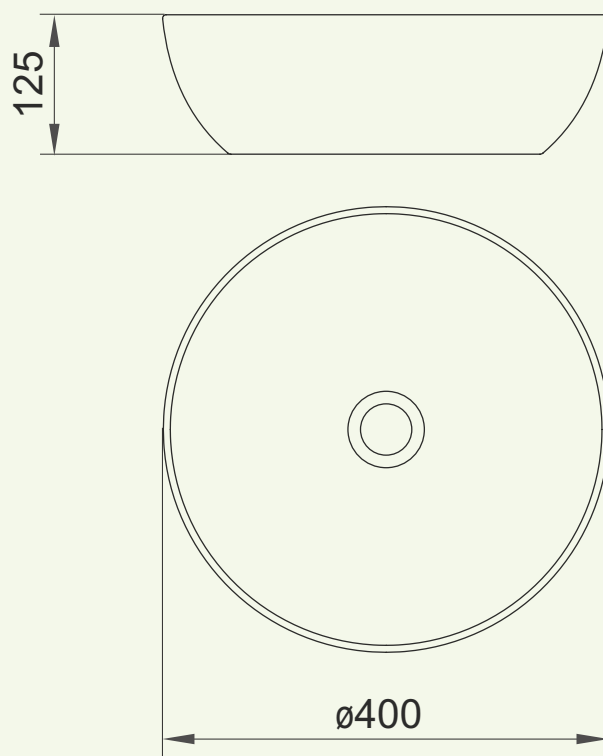

N°: **XJX01140003**

Série: **Uni 400 B Slim**

Désignation: **lavabo à poser en céramique
sans trop-plein**

Edition: **06-2020**

Les dimensions en millimètre sont sous réserve de modifications techniques, de tolérance et d'erreurs liées à la fabrication. La responsabilité ne peut être engagée en cas de côtes manquantes ou erronées.