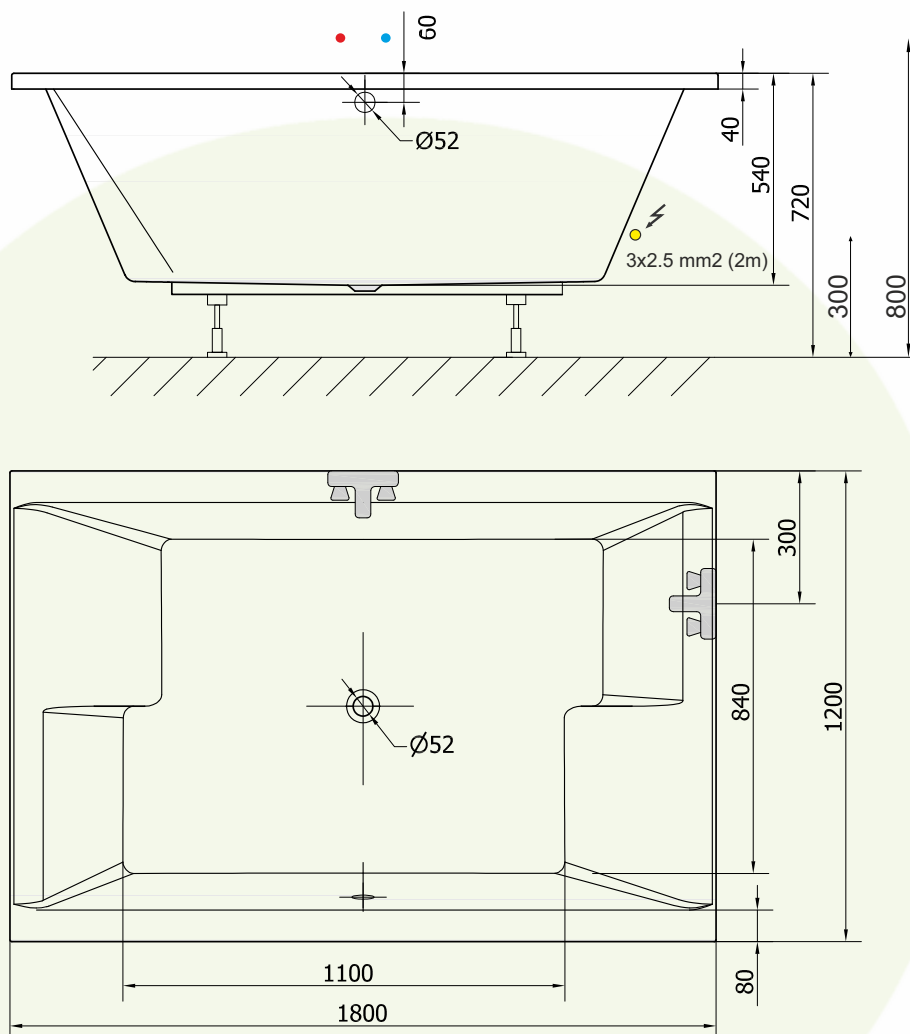

N°: ...	Série: Dupla
Désignation: Baignoire rectangulaire	
Edition: 05-2020	

Important :

Toutes les parties mécaniques doivent être accessibles.

Robinetterie murale ou sur baignoire selon choix du client.

Baignoire avec hydromassage: 220-230V / 50Hz, Midi plus 1,2kW - Turboair 2kW - Maximum 2,2 kW

Prévoir arrivée d'eau froide supplémentaire sous la baignoire si elle est équipée de la désinfection

Prévoir câble électrique 200 cm 230V / 10 A

Prise d'aire 36 cm² - Toutes les parties techniques doivent être accessibles.

Tous les silicones pour baignoires en acryl nécessitent la pose d'un primaire pour garantir l'étanchéité de celui-ci.

Les dimensions en millimètre sont sous réserve de modifications techniques, de tolérance et d'erreurs liées à la fabrication. La responsabilité ne peut être engagée en cas de côtes manquantes ou erronées.