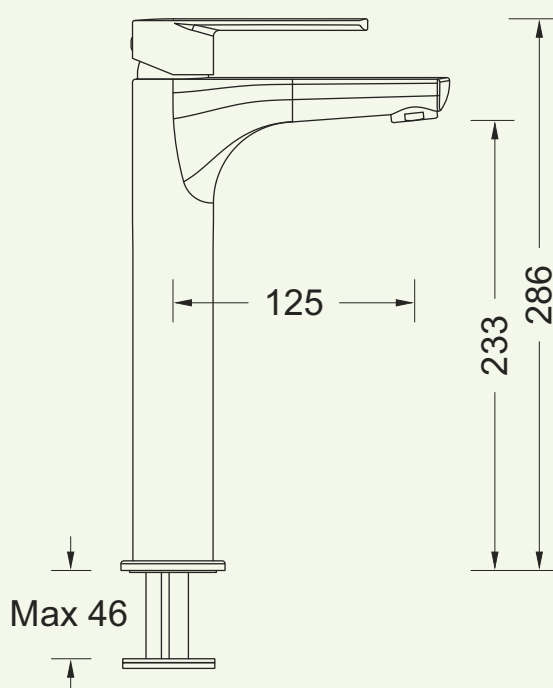

N°: 1423220XP

Série: Klint

Désignation: Mélangeur de lavabo haut sans vidage

Edition: 02-2020

Les dimensions en millimètre sont sous réserve de modifications techniques, de tolérance et d'erreurs liées à la fabrication. La responsabilité ne peut être engagée en cas de côtes manquantes ou erronées.