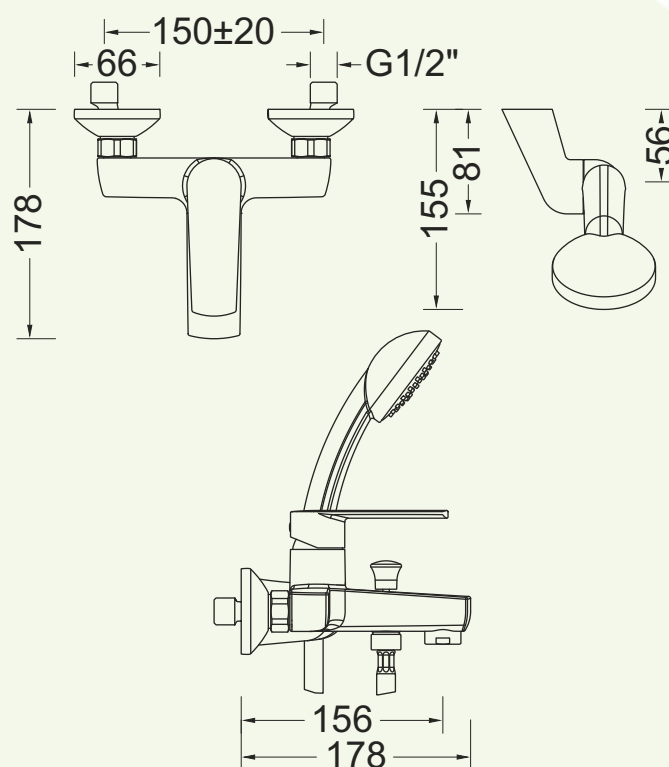

N°: 142210

Série: Klint

Désignation: **Mélangeur de baignoire mural  
avec accessoires**

Edition: 02-2020

Les dimensions en millimètre sont sous réserve de modifications techniques, de tolérance et d'erreurs liées à la fabrication. La responsabilité ne peut être engagée en cas de côtes manquantes ou erronées.