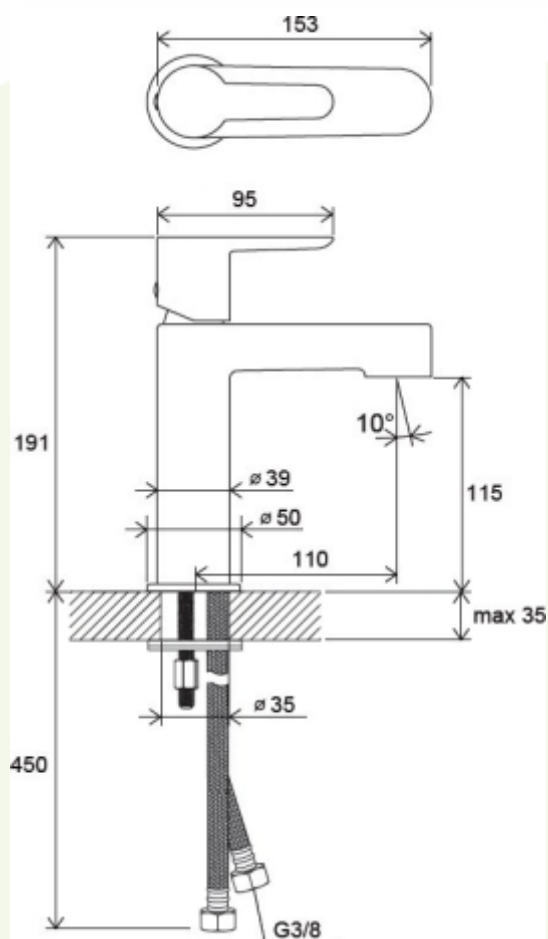

N°: X070113

Série: Puri

Désignation: Mélangeur de lavabo sans vidage

Edition: 03-2020

Les dimensions en millimètre sont sous réserve de modifications techniques, de tolérance et d'erreurs liées à la fabrication. La responsabilité ne peut être engagée en cas de côtes manquantes ou erronées.