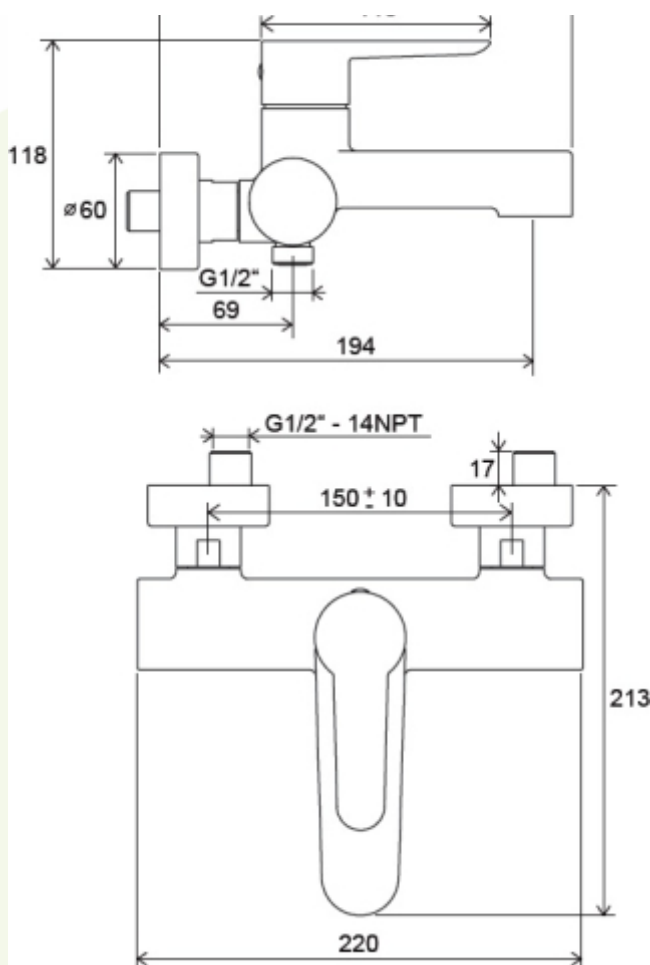

N°: <b>X070115</b>	Série: <b>Puri</b>
Désignation: <b>Mélangeur de baignoire mural</b>	
Edition: <b>03-2020</b>	

Les dimensions en millimètre sont sous réserve de modifications techniques, de tolérance et d'erreurs liées à la fabrication. La responsabilité ne peut être engagée en cas de côtes manquantes ou erronées.