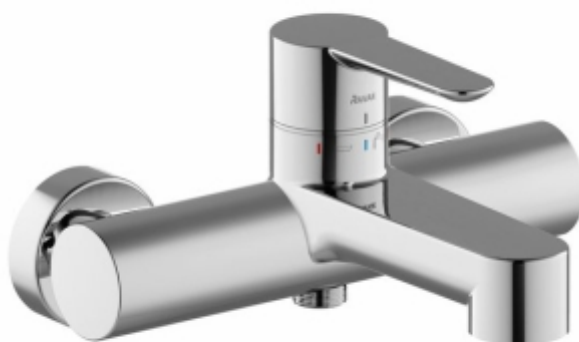

N°: <b>X070115</b>	Série: <b>Puri</b>
Désignation: <b>Mélangeur de baignoire mural</b>	
Edition: <b>03-2020</b>	

Les dimensions en millimètre sont sous réserve de modifications techniques, de tolérance et d'erreurs liées à la fabrication. La responsabilité ne peut être engagée en cas de côtes manquantes ou erronées.