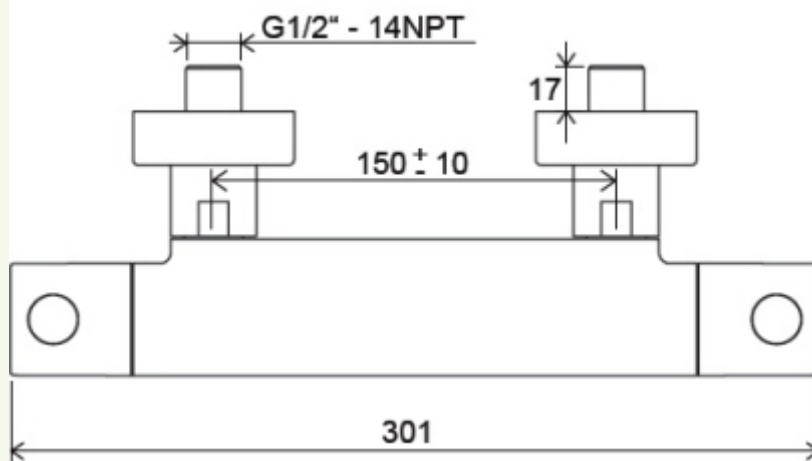

N°: X070116	Série: Puri
Désignation: Mélangeur de douche mural thermostatique	
Edition: 03-2020	

Les dimensions en millimètre sont sous réserve de modifications techniques, de tolérance et d'erreurs liées à la fabrication. La responsabilité ne peut être engagée en cas de côtes manquantes ou erronées.