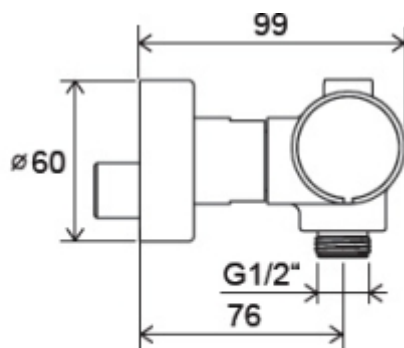

N°: X070116	Série: Puri
Désignation: Mélangeur de douche mural thermostatique	
Edition: 03-2020	

Les dimensions en millimètre sont sous réserve de modifications techniques, de tolérance et d'erreurs liées à la fabrication. La responsabilité ne peut être engagée en cas de côtes manquantes ou erronées.