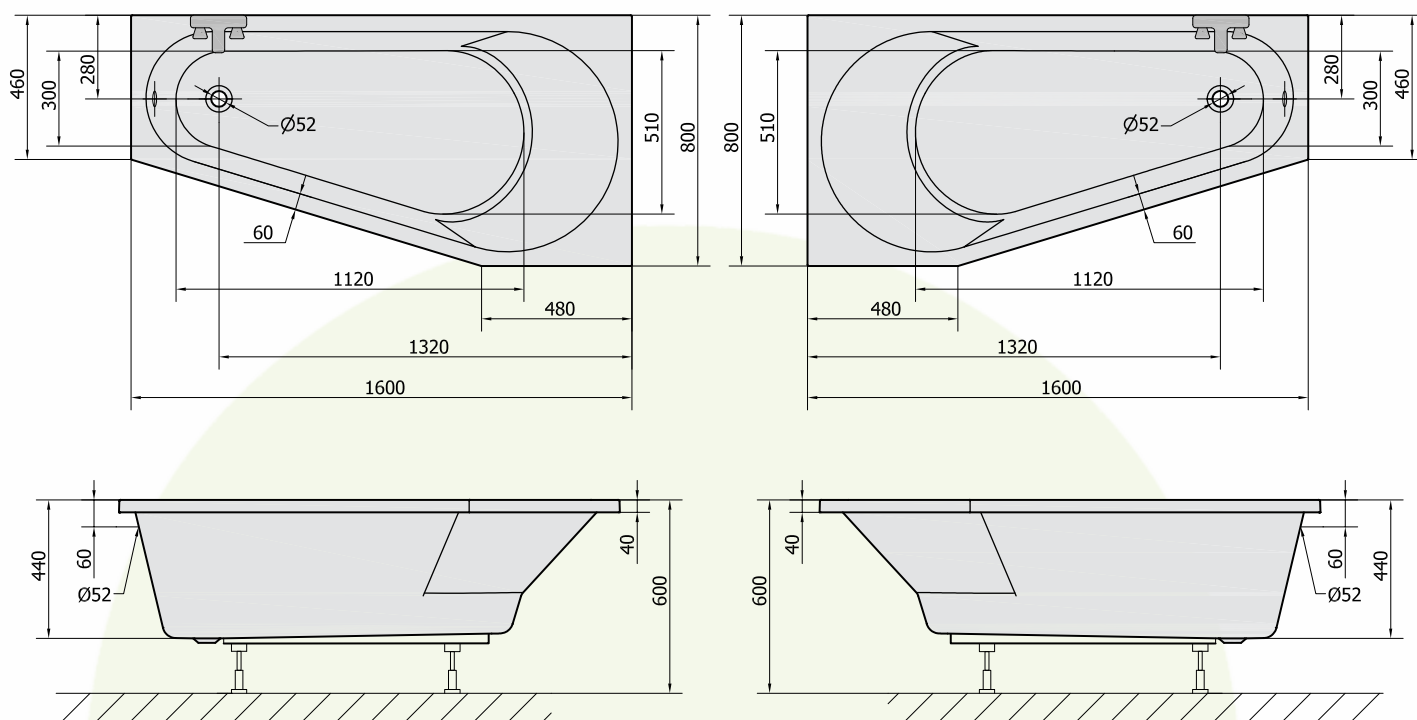

N°: ...	Série: Projekta
Désignation: Baignoire 1600 x 800 x 440 185 litres	
Edition: 03-2020	

droite

gauche

Important :

Toutes les parties mécaniques doivent être accessibles.

Robinetterie murale ou sur baignoire selon choix du client.

Baignoire avec hydromassage: 220-230V / 50Hz, Midi plus 1,3kW - Turboair 2kW - Maximum 2,3 kW

Prévoir arrivée d'eau froide supplémentaire sous la baignoire si elle est équipée de la désinfection

Prévoir câble électrique 200 cm 230V / 10 A

Prise d'aire 36 cm² - Toutes les parties techniques doivent être accessibles.

Tous les silicones pour baignoires en acryl nécessitent la pose d'un primaire pour garantir l'étanchéité de celui-ci.