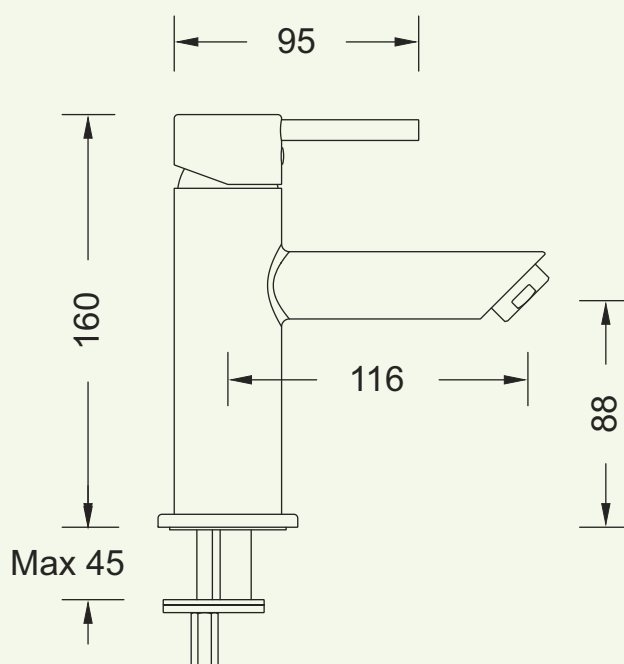

N°: 134320

Série: Delinea

Désignation: Mélangeur de lavabo sans vidage

Edition: 02-2020

Les dimensions en millimètre sont sous réserve de modifications techniques, de tolérance et d'erreurs liées à la fabrication. La responsabilité ne peut être engagée en cas de côtes manquantes ou erronées.