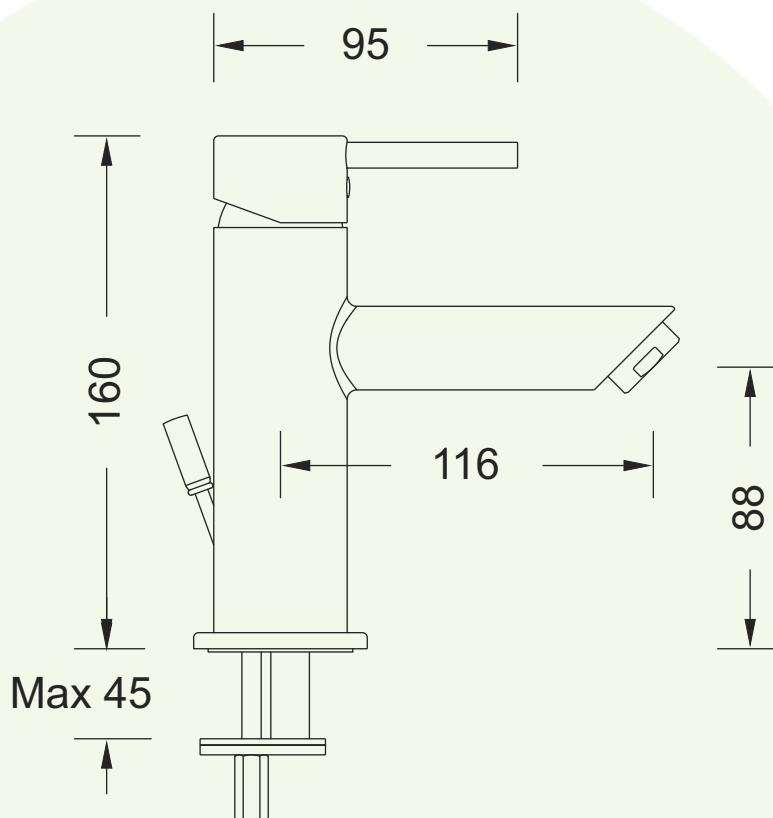

N°: <b>134310</b>	Série: <b>Delinea</b>
Désignation: <b>Mélangeur de lavabo avec vidage</b>	
Edition: <b>02-2020</b>	

Les dimensions en millimètre sont sous réserve de modifications techniques, de tolérance et d'erreurs liées à la fabrication. La responsabilité ne peut être engagée en cas de côtes manquantes ou erronées.