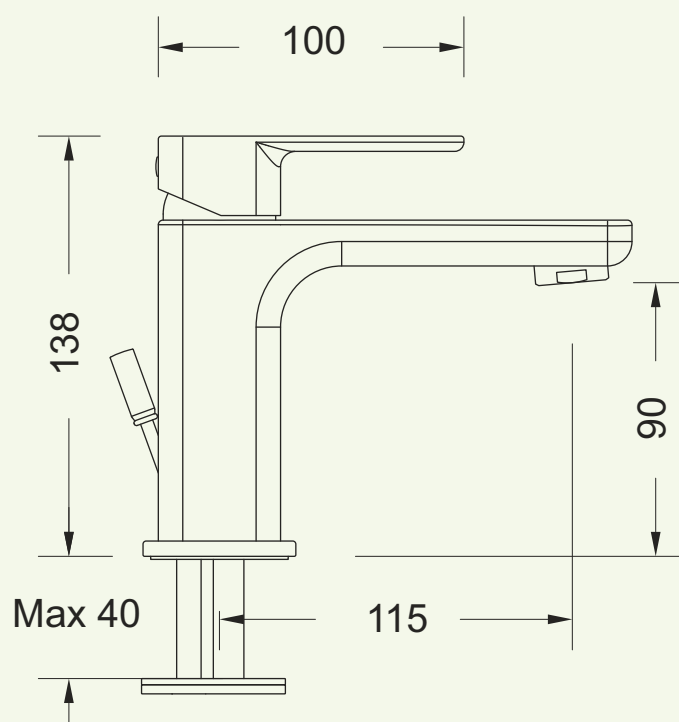

N°: 144310

Série: Tono

Désignation: Mélangeur de lavabo avec vidage

Edition: 02-2020

Les dimensions en millimètre sont sous réserve de modifications techniques, de tolérance et d'erreurs liées à la fabrication. La responsabilité ne peut être engagée en cas de côtes manquantes ou erronées.