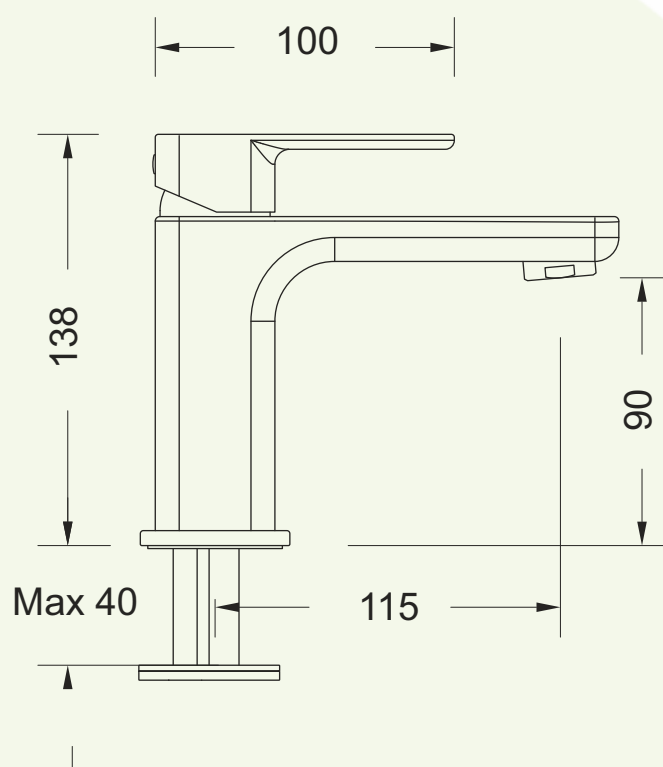

N°: 144320

Série: Tono

Désignation: Mélangeur de lavabo sans vidage

Edition: 02-2020

Les dimensions en millimètre sont sous réserve de modifications techniques, de tolérance et d'erreurs liées à la fabrication. La responsabilité ne peut être engagée en cas de côtes manquantes ou erronées.