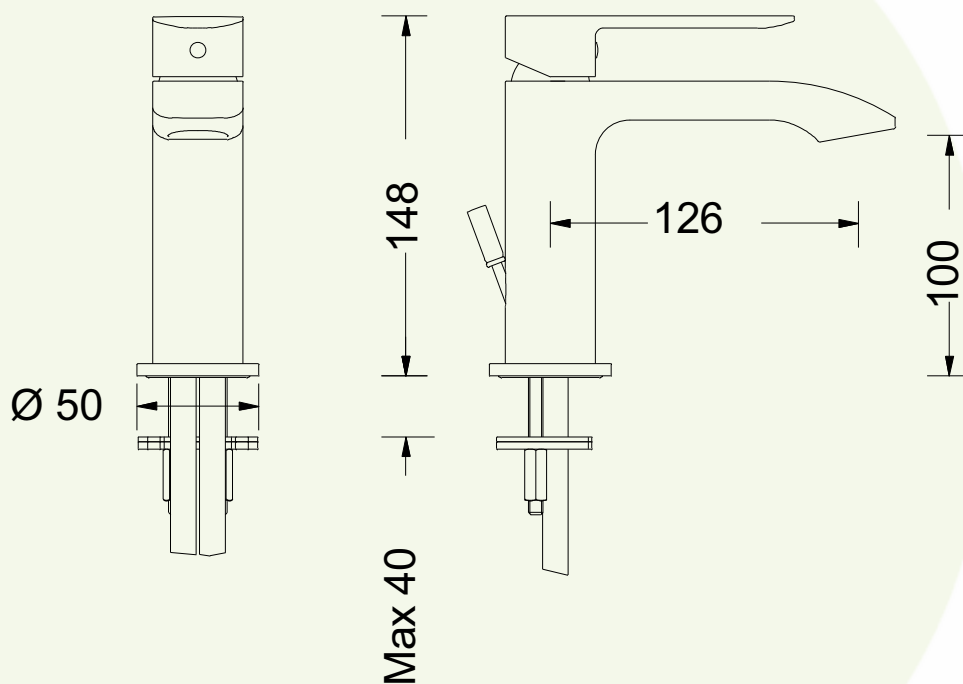

N°: <b>156310</b>	Série: <b>Mon</b>
Désignation: <b>Mélangeur de lavabo avec vidage</b>	
Edition: <b>02-2020</b>	

Les dimensions en millimètre sont sous réserve de modifications techniques, de tolérance et d'erreurs liées à la fabrication. La responsabilité ne peut être engagée en cas de côtes manquantes ou erronées.