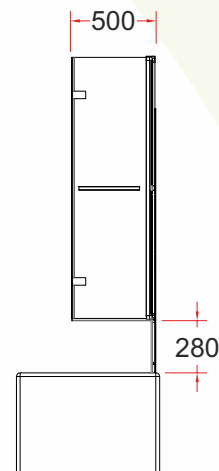

Irio 1400 x 900

31.10.2019

Cotes en mm

**Afin de pouvoir installer cette paroi sur baignoire
Il est idéal d avoir 1740 mm de hauteur depuis le dessus de la baignoire**

Caractéristiques

- Dimensions : H 1400 x L 900 (replié : 500)
- Se relève de 28 cm et pivote à 180°
- Poignée porte-serviettes
- Etanchéité basse par joint
- Joint continu entre les 2 volets
- Charnières carrées en laiton chromé
- Réversible

Les + produits

- Encombrement minimal
- Poignée pour faciliter les manipulations
- 2 volets pliants pour un plus grand linéaire de protection

Finition

Argent
brillant
satiné

Laqué
blanc

Verre

Clair
traité

VERRE EPAISSEUR
5 mm
Epaisseur

Sous réserve de modifications techniques, de tolérances et d'erreurs liées à la fabrication. La responsabilité ne peut être engagée en cas de cotes manquantes ou erronées.