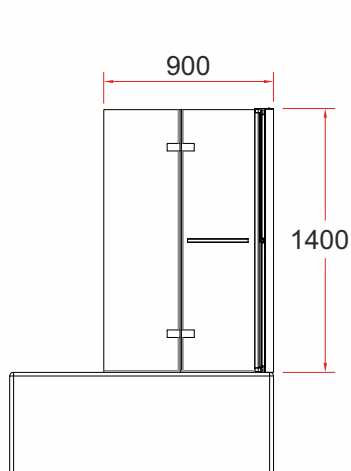

Irio 1400 x 900

31.10.2019

Cotes en mm

**Afin de pouvoir installer cette paroi sur baignoire
Il est idéal d avoir 1740 mm de hauteur depuis le dessus de la baignoire**

Caractéristiques

- Dimensions : H 1400 x L 900 (replié : 500)
- Se relève de 28 cm et pivote à 180°
- Poignée porte-serviettes
- Etanchéité basse par joint
- Joint continu entre les 2 volets
- Charnières carrées en laiton chromé
- Réversible

Les + produits

- Encombrement minimal
- Poignée pour faciliter les manipulations
- 2 volets pliants pour un plus grand linéaire de protection

Finition

Argent
brillant
satiné

Laqué
blanc

Verre

Clair
traité

VERRE EPAISSEUR
5 mm
Epaisseur

Sous réserve de modifications techniques, de tolérances et d'erreurs liées à la fabrication. La responsabilité ne peut être engagée en cas de cotes manquantes ou erronées.