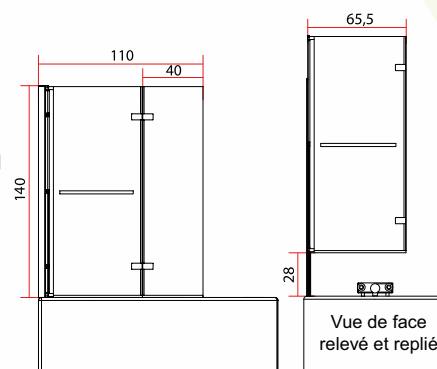

Irio 1400 x 1100

31.10.2019

Cotes en mm

**Afin de pouvoir installer cette paroi sur baignoire
Il est idéal d avoir 1740 mm de hauteur depuis le dessus de la baignoire**

Caractéristiques

- Dimensions : H 1400 x L 1100 (replié : 655)
- Se relève de 28 cm et pivote à 180°
- Poignée porte-serviettes
- Etanchéité basse par joint
- Joint continu entre les 2 volets
- Charnières carrées en laiton chromé
- Réversible

Les + produits

- Encombrement minimal
- Poignée pour faciliter les manipulations
- 2 volets pliants pour un plus grand linéaire de protection

Finition

Argent
brillant
satiné

Laqué
blanc

Verre

Clair
traité

VERRE EPAISSEUR
5 mm

Sous réserve de modifications techniques, de tolérances et d'erreurs liées à la fabrication. La responsabilité ne peut être engagée en cas de cotes manquantes ou erronées.