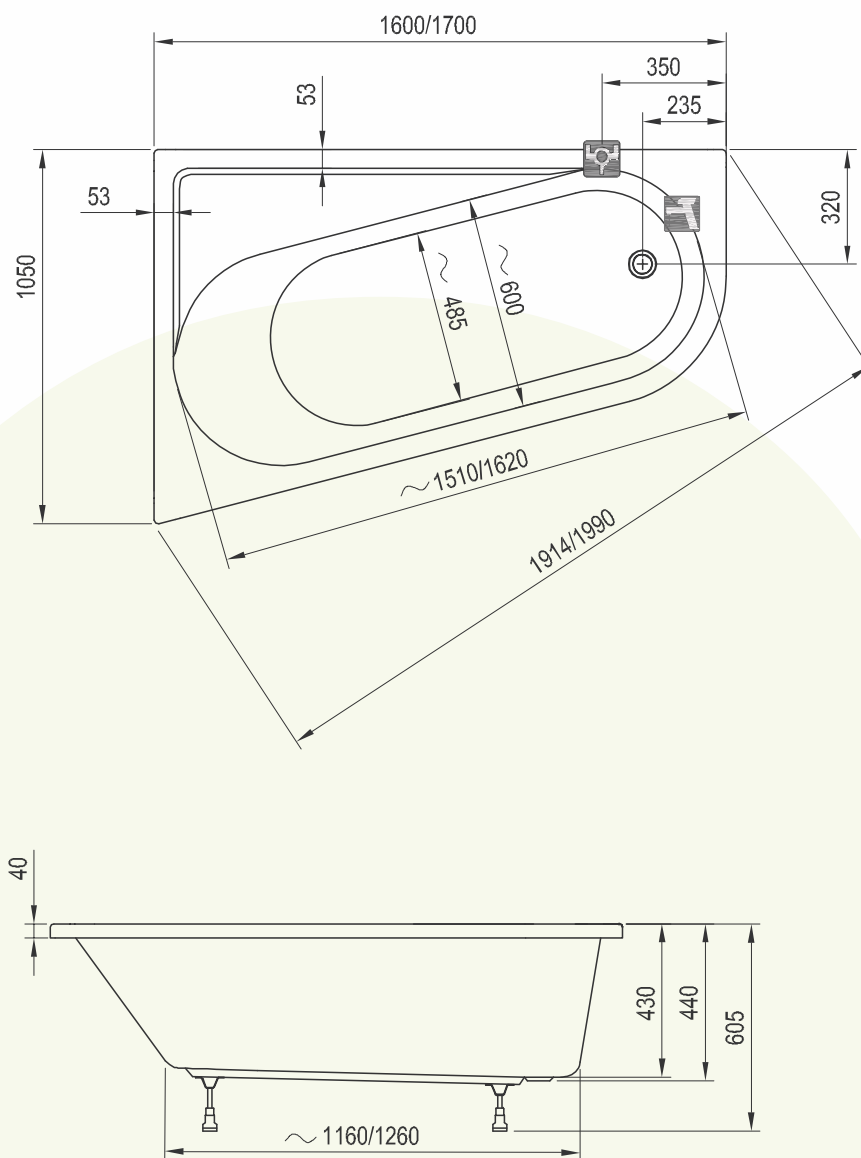

Chrome

160 x 105 x 44 cm 195 litres
170 x 105 x 44 cm 225 litres

10.10.2019

Cotes en mm

Important :

Toutes les parties mécaniques doivent être accessibles.
Robinetterie murale ou sur baignoire selon choix du client.
Toutes les parties techniques doivent être accessibles.
Tous les silicones pour baignoires en acryl nécessitent la pose d'un primaire pour garantir l'étanchéité de celui-ci.

Sous réserve de modifications techniques, de tolérances et d'erreurs liées à la fabrication. La responsabilité ne peut être engagée en cas de cotes manquantes ou erronées.