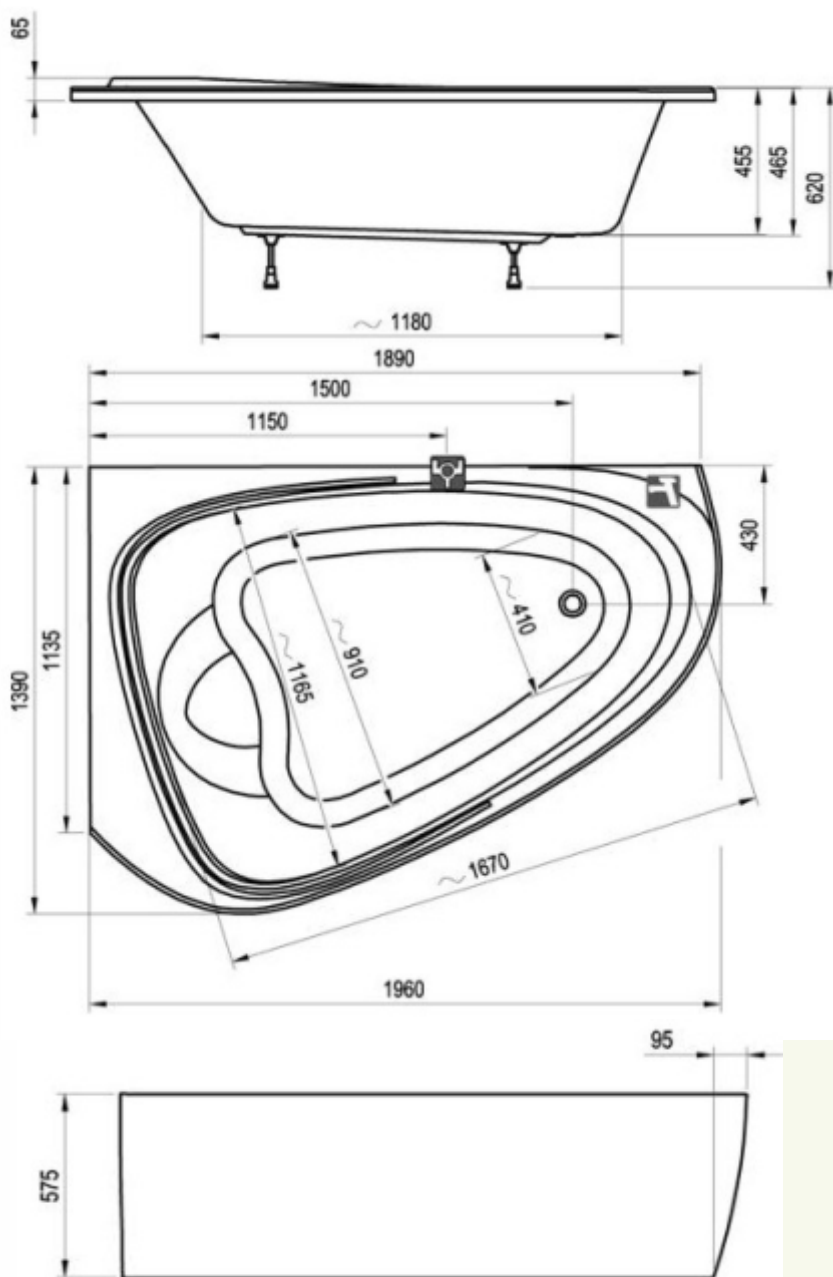

Love Story 360 Litres
196 (189) x 113.5-139 cm

Sous réserve de modifications techniques, de tolérances et d'erreurs liées à la fabrication. La responsabilité ne peut être engagée en cas de cotes manquantes ou erronées.

Love Story 360 Litres
196 (189) x 113.5-139 cm

Toutes les parties mécaniques doivent être accessibles.
Robinetterie murale ou sur baignoire selon choix du client.

Important :

Tous les silicones pour baignoires en acryl nécessitent la pose d'un primaire pour garantir l'étanchéité de celui-ci.

09.08.16
Cotes en mm

Sous réserve de modifications techniques, de tolérances et d'erreurs liées à la fabrication. La responsabilité ne peut être engagée en cas de cotes manquantes ou erronées.