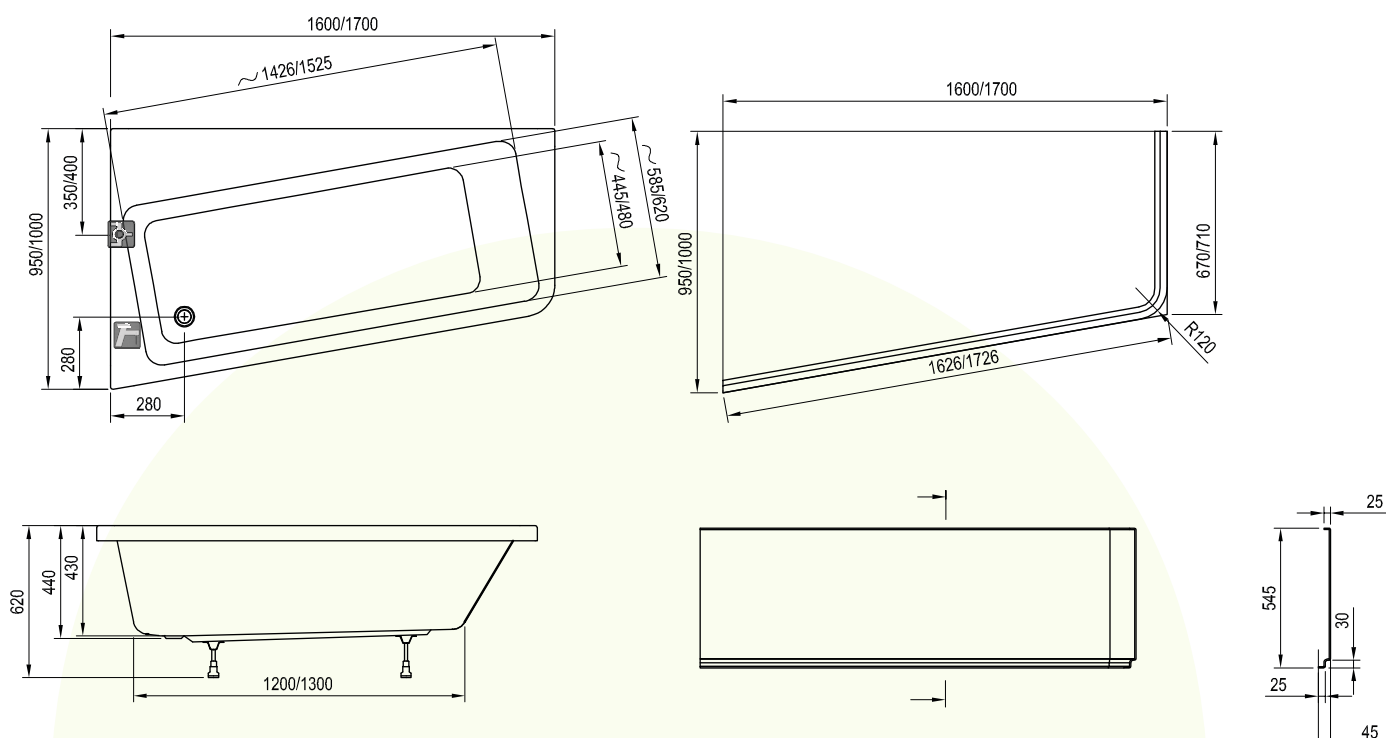

10°
160x95 cm 180 litres
170x100 cm 205 litres

19.02.16
Cotes en mm

Important :

Toutes les parties mécaniques doivent être accessibles.
Robinetterie murale ou sur baignoire selon choix du client.
Toutes les parties techniques doivent être accessibles.
Tous les silicones pour baignoires en acryl nécessitent la pose d'un primaire pour garantir l'étanchéité de celui-ci.