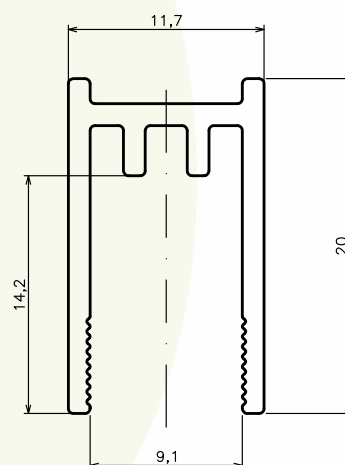

Walk in wall

19.02.16

Cotes en mm

verre securit traité Anticalc 8mm
livré avec raidisseur

wall
(ici version L (gauche))
larg. 800-1600 mm
prof. 750-1200 mm
haut. 1000-2500 mm

détail du profil mural

pose à gauche

pose à droite

Sous réserve de modifications techniques, de tolérances et d'erreurs liées à la fabrication. La responsabilité ne peut être engagée en cas de cotes manquantes ou erronées.