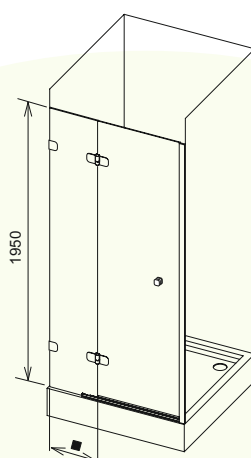

**BSD2**

09.07.16

Cotes en mm

TYPE	DIMENSIONS (mm)				Référence d'article	TYPE + PANNEAU (verre)
	„A“	„B“	■	▲		
<b>BSD2 - 80 L B SET</b>	790 - 805	554	203	529	0UL4AA00Z1	BSD2-80 A-L chrom+transparent (790-805)
					D01000A084	B SET BSD2-L 80,90 chrom
<b>BSD2 - 80 R B SET</b>	790 - 805	554	203	529	0UP4AA00Z1	BSD2-80 A-R chrom+transparent (790-805)
					D01000A083	B SET BSD2-R 80,90 chrom
<b>BSD2 - 90 L B SET</b>	890 - 905	554	303	529	0UL7AA00Z1	BSD2-90 A-L chrom+transparent (890-905)
					D01000A084	B SET BSD2-L 80,90 chrom
<b>BSD2 - 90 R B SET</b>	890 - 905	554	303	529	0UP7AA00Z1	BSD2-90 A-R chrom+transparent (890-905)
					D01000A083	B SET BSD2-R 80,90 chrom
<b>BSD2 - 100 L B SET</b>	990 - 1005	654	303	629	0ULAAA00Z1	BSD2-100 A-L chrom+transparent (990-1005)
					D01000A086	B SET BSD2-L 100 chrom
<b>BSD2 - 100 R B SET</b>	990 - 1005	654	303	629	0UPAAA00Z1	BSD2-100 A-R chrom+transparent (990-1005)
					D01000A085	B SET BSD2-R 100 chrom

**ETANCHEITE**

Etanchéité satisfaisante pour ces portes de douche au design épuré. Répondant aux normes en vigueur, ces modèles demande à être parfaitement installés.

Design immuable de la poignée métallique revêtu de matériau

Charnières massives métalliques chromées

Monture latérale massive avec cache métallique chromé

Sous réserve de modifications techniques, de tolérances et d'erreurs liées à la fabrication. La responsabilité ne peut être engagée en cas de cotes manquantes ou erronées.