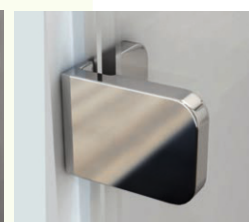

**BSD2**

09.07.16

Cotes en mm

TYPE	DIMENSIONS (mm)				Référence d'article	TYPE + PANNEAU (verre)
	„A“	„B“	■	▲		
<b>BSD2 - 80 L B SET</b>	790 - 805	554	203	529	0UL4AA00Z1	BSD2-80 A-L chrom+transparent (790-805)
					D01000A084	B SET BSD2-L 80,90 chrom
<b>BSD2 - 80 R B SET</b>	790 - 805	554	203	529	0UP4AA00Z1	BSD2-80 A-R chrom+transparent (790-805)
					D01000A083	B SET BSD2-R 80,90 chrom
<b>BSD2 - 90 L B SET</b>	890 - 905	554	303	529	0UL7AA00Z1	BSD2-90 A-L chrom+transparent (890-905)
					D01000A084	B SET BSD2-L 80,90 chrom
<b>BSD2 - 90 R B SET</b>	890 - 905	554	303	529	0UP7AA00Z1	BSD2-90 A-R chrom+transparent (890-905)
					D01000A083	B SET BSD2-R 80,90 chrom
<b>BSD2 - 100 L B SET</b>	990 - 1005	654	303	629	0ULAAA00Z1	BSD2-100 A-L chrom+transparent (990-1005)
					D01000A086	B SET BSD2-L 100 chrom
<b>BSD2 - 100 R B SET</b>	990 - 1005	654	303	629	0UPAAA00Z1	BSD2-100 A-R chrom+transparent (990-1005)
					D01000A085	B SET BSD2-R 100 chrom

**ETANCHEITE**

Etanchéité satisfaisante pour ces portes de douche au design épuré. Répondant aux normes en vigueur, ces modèles demande à être parfaitement installés.

Design immuable de la poignée métallique revêtu de matériau

Charnières massives métalliques chromées

Monture latérale massive avec cache métallique chromé

Sous réserve de modifications techniques, de tolérances et d'erreurs liées à la fabrication. La responsabilité ne peut être engagée en cas de cotes manquantes ou erronées.