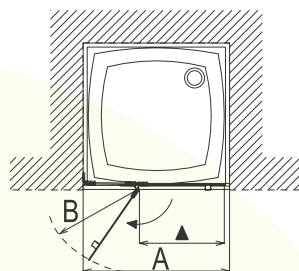

**BSD2**

09.07.16

Cotes en mm

TYPE	DIMENSIONS (mm)				Référence d'article	TYPE + PANNEAU (verre)
	„A“	„B“	■	▲		
<b>BSD2 - 80 L B SET</b>	790 - 805	554	203	529	0UL4AA00Z1	BSD2-80 A-L chrom+transparent (790-805)
					D01000A084	B SET BSD2-L 80,90 chrom
<b>BSD2 - 80 R B SET</b>	790 - 805	554	203	529	0UP4AA00Z1	BSD2-80 A-R chrom+transparent (790-805)
					D01000A083	B SET BSD2-R 80,90 chrom
<b>BSD2 - 90 L B SET</b>	890 - 905	554	303	529	0UL7AA00Z1	BSD2-90 A-L chrom+transparent (890-905)
					D01000A084	B SET BSD2-L 80,90 chrom
<b>BSD2 - 90 R B SET</b>	890 - 905	554	303	529	0UP7AA00Z1	BSD2-90 A-R chrom+transparent (890-905)
					D01000A083	B SET BSD2-R 80,90 chrom
<b>BSD2 - 100 L B SET</b>	990 - 1005	654	303	629	0ULAAA00Z1	BSD2-100 A-L chrom+transparent (990-1005)
					D01000A086	B SET BSD2-L 100 chrom
<b>BSD2 - 100 R B SET</b>	990 - 1005	654	303	629	0UPAAA00Z1	BSD2-100 A-R chrom+transparent (990-1005)
					D01000A085	B SET BSD2-R 100 chrom

**ETANCHEITE**

Etanchéité satisfaisante pour ces portes de douche au design épuré. Répondant aux normes en vigueur, ces modèles demande à être parfaitement installés.

Design immuable de la poignée métallique revêtu de matériau

Charnières massives métalliques chromées

Monture latérale massive avec cache métallique chromé

Sous réserve de modifications techniques, de tolérances et d'erreurs liées à la fabrication. La responsabilité ne peut être engagée en cas de cotes manquantes ou erronées.