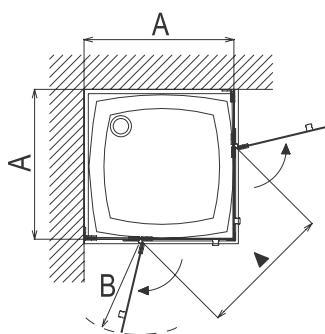

SMSRV4

30.08.16

Cotes en mm

ATTENTION :
si pose du bac de douche avant
le carrelage merci de faire
attention aux réglages de la cabine

ETANCHEITE

Etanchéité optimale pendant
la douche. Peut laisser perler
quelques gouttes à l'ouverture
des portes.

TYP	DIMENSIONS (mm)				Référence d'article	TYPE + PANNEAU (verre)
	„A“	„B“	■	▲		
SMSRV4 - 80	785-800	554	214	763	1SV44A00Z1	SMSRV4-80 chrome+transparent
SMSRV4 - 90	885-900	554	314	763	1SV77A00Z1	SMSRV4-90 chrome+transparent