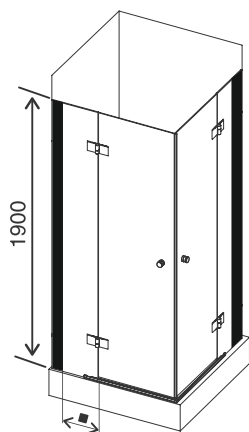

SMSRV4

30.08.16

Cotes en mm

ATTENTION :
si pose du bac de douche avant
le carrelage merci de faire
attention aux réglages de la cabine

ETANCHEITE

Etanchéité optimale pendant
la douche. Peut laisser perler
quelques gouttes à l'ouverture
des portes.

TYP	DIMENSIONS (mm)				Référence d'article	TYPE + PANNEAU (verre)
	„A“	„B“	■	▲		
SMSRV4 - 80	785-800	554	214	763	1SV44A00Z1	SMSRV4-80 chrome+transparent
SMSRV4 - 90	885-900	554	314	763	1SV77A00Z1	SMSRV4-90 chrome+transparent