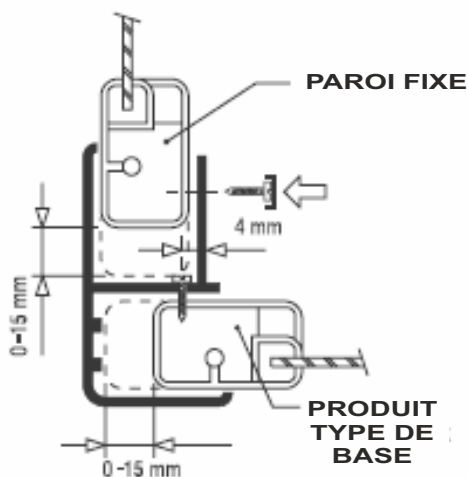

## Parois fixes de douche: PSS - APSS

La paroi fixe de douche est utilisable en combinaison avec les types individuels de cabines de douche et de portes (excepté SKKP2 et SKKP4)

Le PSS - APSS peut être utilisé en combinaison avec un produit type de base (ces parois sont équipées d'un profil de constitution d'angle permettant leur liaison sur le produit type de base). Pour leur fixation au mur, il convient d'utiliser le profil de constitution qui forme une composante du produit type de base. Il n'est pas possible d'acheter séparément les parois fixes sans le produit type de base.