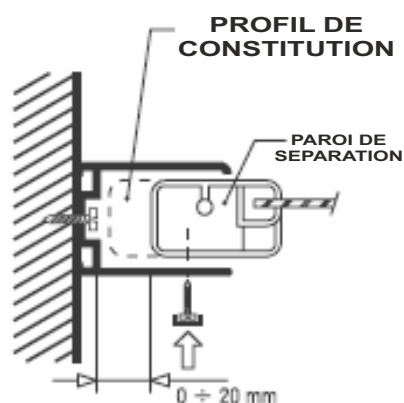

### DIMENSIONS DE MONTAGE

TYPE DE PRODUIT	HAUTEUR	TYPE DE PRODUIT	HAUTEUR	REGLAGES		
<b>APSV - 70</b>	1 370	<b>PSV - 70</b>	1 340	670 - 705		
<b>APSV - 75</b>	1 370	<b>PSV - 75</b>	1 340	720 - 755		
<b>APSV - 80</b>	1 370	<b>PSV - 80</b>	1 340	770 - 805		
		<b>FINITIONS</b>				
		<b>ACRYL</b>	<b>VERRE DE SECURITE</b>			
<b>PROFILS BLANCS</b>		rain	transparent	grape	strip	smoke
<b>APSV - 70 / PSV - 70</b>		●	●	■	■	■
<b>APSV - 75 / PSV - 75</b>		●	●	■	■	■
<b>APSV - 80 / PSV - 80</b>		●	●	■	■	■

**DSS** 75 - 80 - 90 x 185 cm

**DSV** 70 - 75 - 80 x 134 cm

30.08.16

Cotes en mm

Etanchéité optimale pendant la douche et à l'ouverture des portes.

**DSS**

**DSV**

## Parois de séparation: DSS - DSV

En ce qui concerne les parois de séparation (paroi de séparation de douche (DSS) d'une hauteur de 1850 mm et paroi de séparation de baignoire (DSV) d'une hauteur de 1340 mm) nous partons du principe qu'elles serviront séparément.

Ces parois sont équipées d'un profil de constitution permettant leur montage sur un mur. Il est possible d'acheter individuellement les parois de séparation sans le produit type de base.

TYPE DE PRODUIT	DIMENSIONS DE MONTAGE				
	HAUTEUR		REGLAGES		
<b>DSS - 75</b>	1850		691 - 711		
<b>DSS - 80</b>	1850		741 - 761		
<b>DSS - 90</b>	1850		841 - 861		
<b>DSV - 70</b>	1340		641 - 661		
<b>DSV - 75</b>	1340		691 - 711		
<b>DSV - 80</b>	1340		741 - 761		
	FINITIONS				
	ACRYL	VERRE DE SECURITE			
PROFILS BLANCS	pearl	transparent	grape	strip	smoke
<b>DSS - 75</b>	■	■	■	×	×
<b>DSS - 80</b>	●	■	■	×	×
<b>DSS - 90</b>	●	■	■	×	×
PROFILS BLANCS	rainl	transparent	grape	strip	smoke
<b>DSV - 70</b>	●	■	■	×	×
<b>DSV - 75</b>	●	■	■	×	×
<b>DSV - 80</b>	●	■	■	×	×