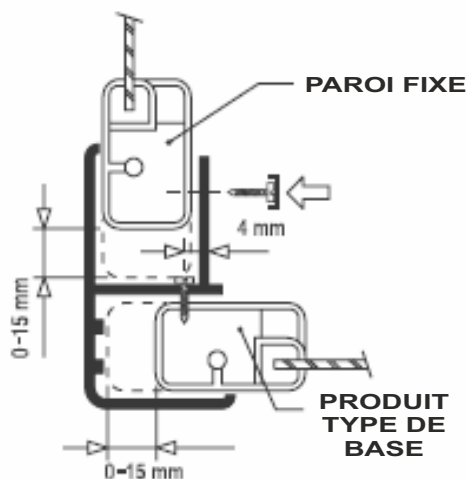

**PSV** 70 - 75 - 80 x 134 cm

**APSV** 70 - 75 - 80 x 137 cm

30.08.16

Cotes en mm

Etanchéité optimale pendant la douche et à l'ouverture des portes.

**APSV**  
**PSV**

## Parois fixes de douche: PSV - APSV

La paroi fixe de baignoire est utilisable en combinaison avec les types individuels de cabines de baignoires et de portes.

Le PSV - APSV peut être utilisé en combinaison avec un produit type de base (ces parois sont équipées d'un profil de constitution d'angle permettant leur liaison sur le produit type de base). Pour leur fixation au mur, il convient d'utiliser le profil de constitution qui forme une composante du produit type de base. Il n'est pas possible d'acheter séparément les parois fixes sans le produit type de base.

### DIMENSIONS DE MONTAGE

TYPE DE PRODUIT	HAUTEUR	TYPE DE PRODUIT	HAUTEUR	REGLAGES		
<b>APSV - 70</b>	1 370	<b>PSV - 70</b>	1 340	670 - 705		
<b>APSV - 75</b>	1 370	<b>PSV - 75</b>	1 340	720 - 755		
<b>APSV - 80</b>	1 370	<b>PSV - 80</b>	1 340	770 - 805		
		<b>FINITIONS</b>				
		<b>ACRYL</b>	<b>VERRE DE SECURITE</b>			
<b>PROFILS BLANCS</b>		rain	transparent	grape	strip	smoke
<b>APSV - 70 / PSV - 70</b>		●	●	■	■	■
<b>APSV - 75 / PSV - 75</b>		●	●	■	■	■
<b>APSV - 80 / PSV - 80</b>		●	●	■	■	■