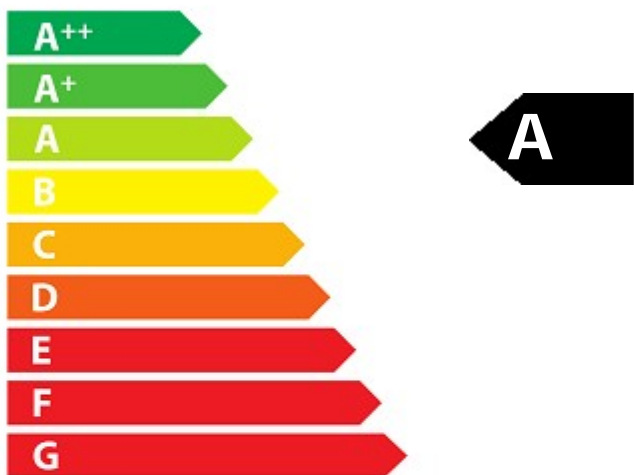

ENERG

енергия · ενεργεια

EDILKAMIN

WINDO3P50

120
kW

ENERGIA · ЕНЕРГИЯ · ΕΝΕΡΓΕΙΑ · ENERGIJA · ENERGY · ENERGIE · ENERGI

2015/1186