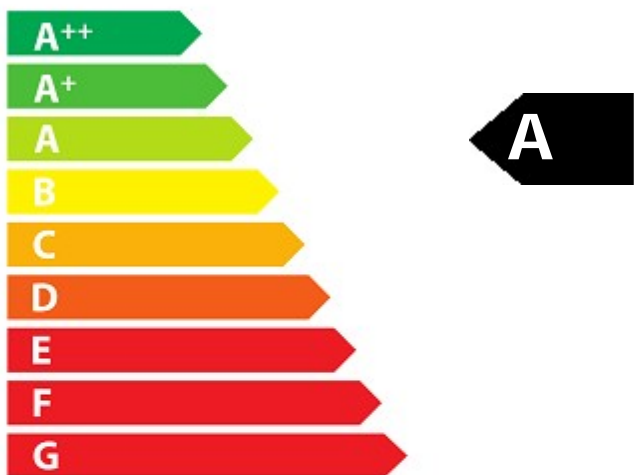

ENERG

енергия · ενεργεια

EDILKAMIN

SCREEN UP 80

130
kW

ENERGIA · ЕНЕРГИЯ · ΕΝΕΡΓΕΙΑ · ENERGIJA · ENERGY · ENERGIE · ENERGI

2015/1186