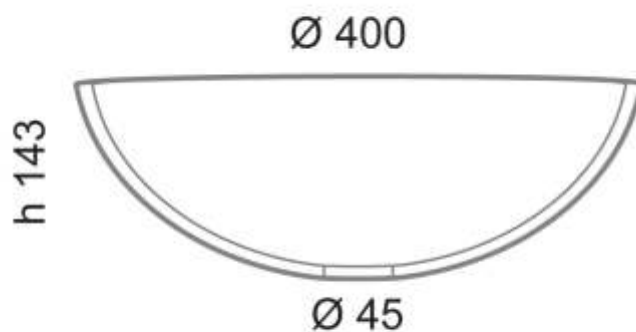

**Murano**

11.10.16

**Cotes en mm**

Hauteur arrivées d'eau 720 mm

Hauteur écoulement 600 mm

Ecartement robinets arrêts 76 mm

Haut électricité milieu du miroir à 1850 mm du sol fini

**AL5318-63**