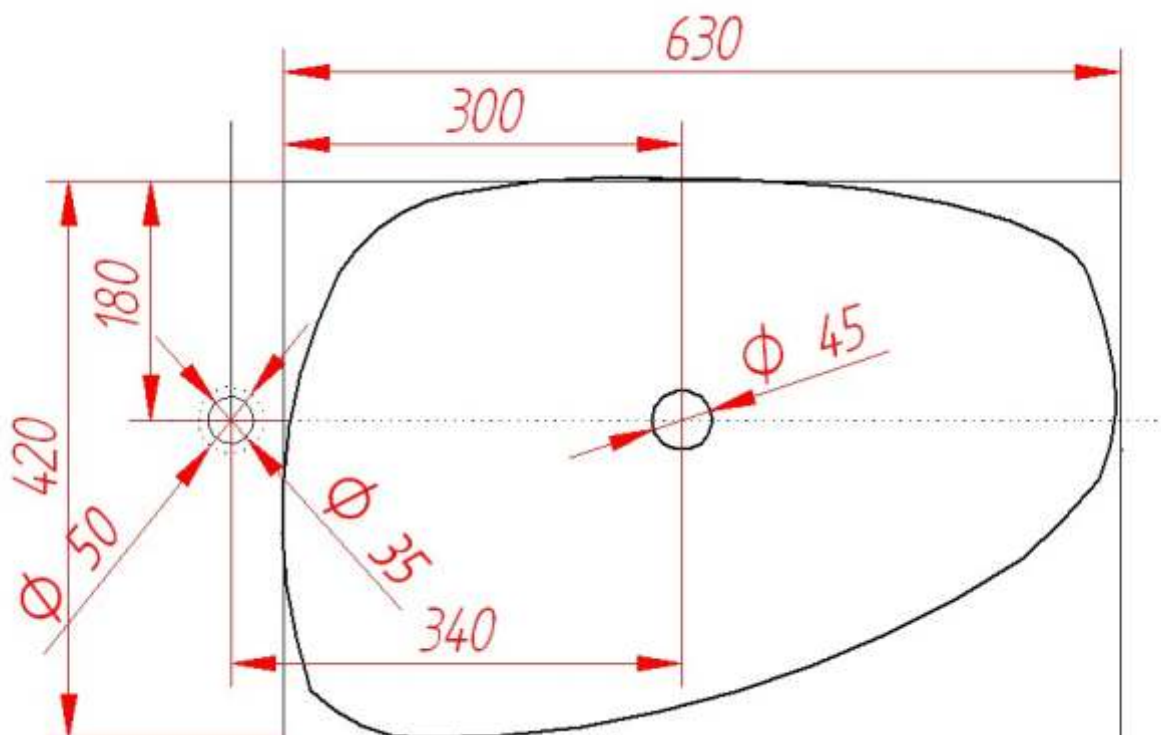

Lavabo Excellent

63 x 42 cm

11.10.16

Cotes en mm

Sous réserve de modifications techniques, de tolérances et d'erreurs liées à la fabrication. La responsabilité ne peut être engagée en cas de cotes manquantes ou erronées.