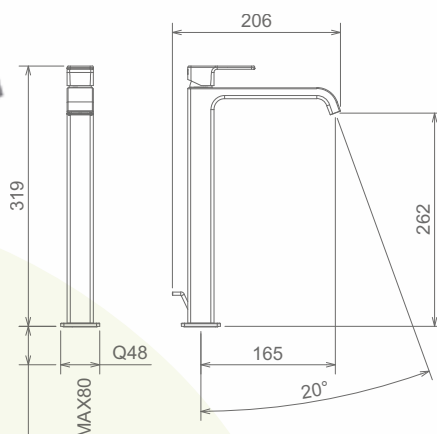

Profili Plus

29.03.2017

Cotes en mm

46001

LAVABO AVEC VIDAGE AVEC AERATEUR

46501

LAVABO HAUT AVEC ou SANS VIDAGE

46601