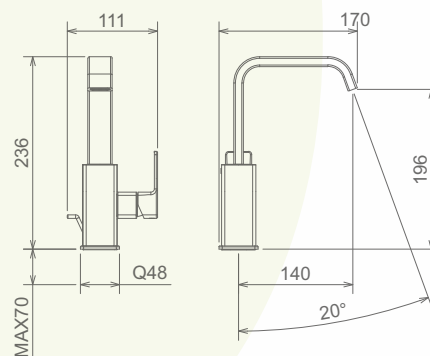

46601

LAVABO AVEC VIDAGE AVEC AERATEUR