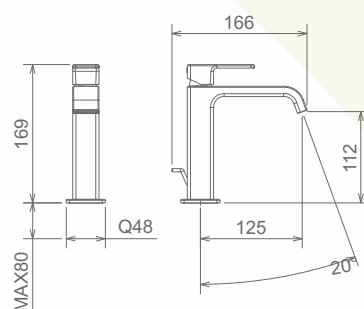

Profili Plus

29.03.2017

Cotes en mm

46001

LAVABO AVEC VIDAGE AVEC AERATEUR

46501

LAVABO HAUT AVEC ou SANS VIDAGE

46601