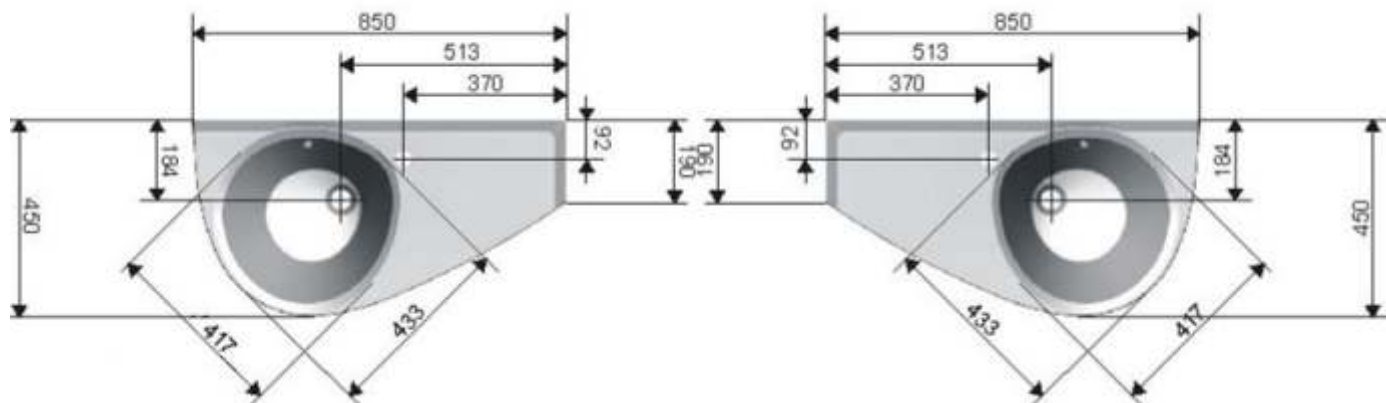

Sous réserve de modifications techniques, de tolérances et d'erreurs liées à la fabrication. La responsabilité ne peut être engagée en cas de cotes manquantes ou erronées.