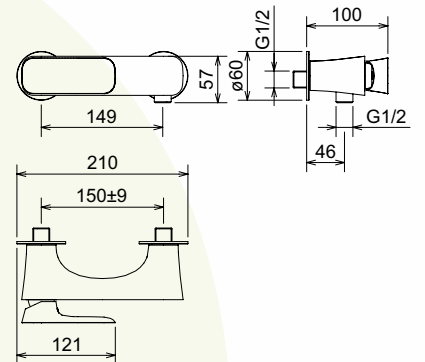

Laghi

19.02.16

Cotes en mm

44001 CS

44001 TC

44501 CS

44501 TC

Sous réserve de modifications techniques, de tolérances et d'erreurs liées à la fabrication. La responsabilité ne peut être engagée en cas de cotes manquantes ou erronées.

Laghi

19.02.16
Cotes en mm

44020

44030

Laghi

19.02.16

Cotes en mm

44050

44050 R