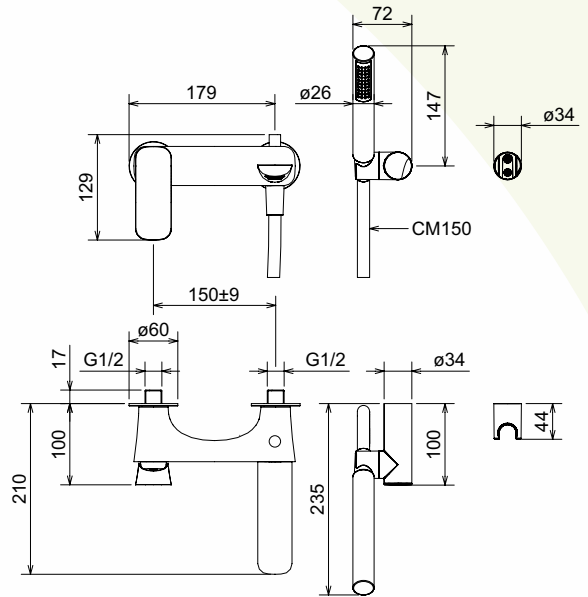

Laghi

19.02.16

Cotes en mm

44001 CS

44001 TC

44501 CS

44501 TC

Sous réserve de modifications techniques, de tolérances et d'erreurs liées à la fabrication. La responsabilité ne peut être engagée en cas de cotes manquantes ou erronées.

Laghi

19.02.16
Cotes en mm

44020

44030

Laghi

19.02.16

Cotes en mm

44050

44050 R