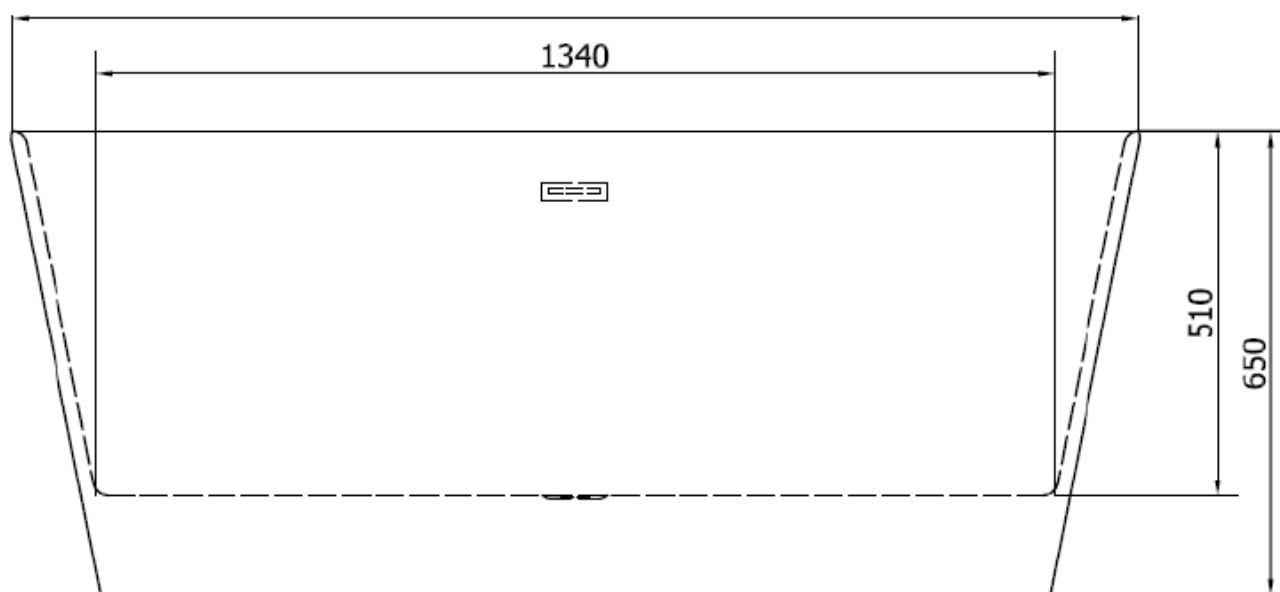

**Tess** 210 litres  
160 x 72 x 51 cm

09.08.16  
Cotes en mm

Sous réserve de modifications techniques, de tolérances et d'erreurs liées à la fabrication. La responsabilité ne peut être engagée en cas de cotes manquantes ou erronées.

**Tess** 210 litres  
160 x 72 x 51 cm

09.08.16  
Cotes en mm

**Important :**

Tous les silicones pour baignoires en acryl nécessitent la pose d'un primaire pour garantir l'étanchéité de celui-ci.

Sous réserve de modifications techniques, de tolérances et d'erreurs liées à la fabrication. La responsabilité ne peut être engagée en cas de cotes manquantes ou erronées.