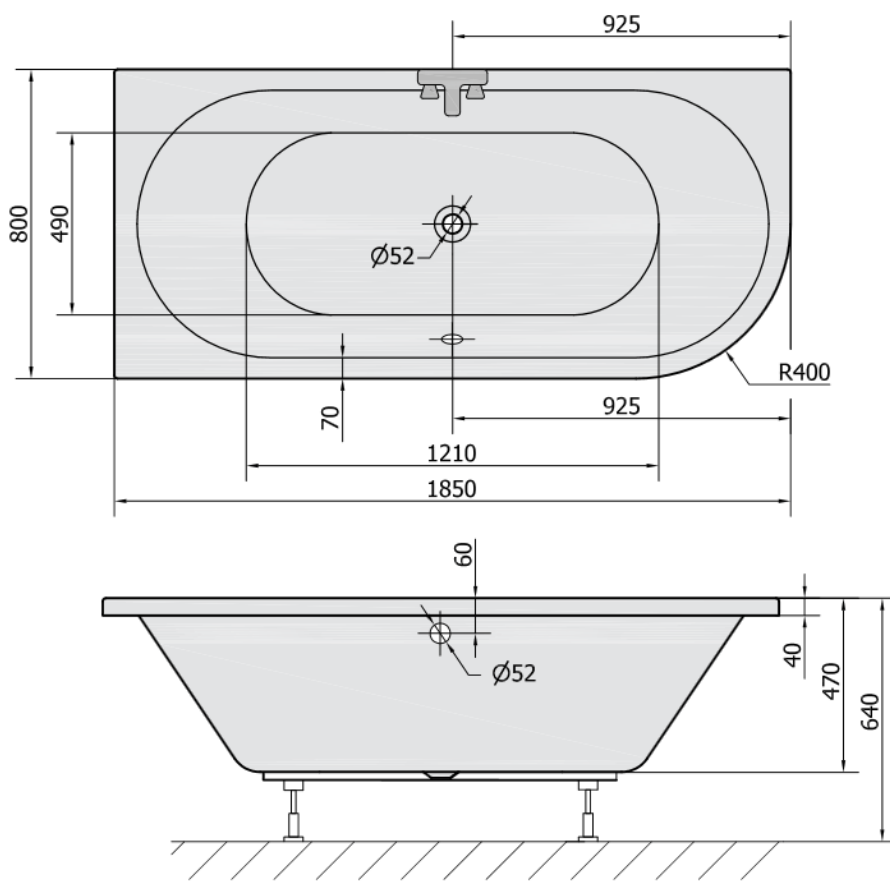

Viva L 1750x800x470 mm, volume 235 litres

09.08.16

Cotes en mm

Important :

Toutes les parties mécaniques doivent être accessibles.

Robinetterie murale ou sur baignoire selon choix du client.

Baignoire avec hydromassage: 220-230V / 50Hz, Midi plus 1,3kW - Turboair 2kW - Maximum 2,3 kW

Prévoir arrivée d'eau froide supplémentaire sous la baignoire si elle est équipée de la désinfection

Prévoir câble électrique 200 cm 230V / 10 A

Prise d'air 36 cm² - Toutes les parties techniques doivent être accessibles.

Tous les silicones pour baignoires en acryl nécessitent la pose d'un primaire pour garantir l'étanchéité de celui-ci.

Viva L 1850x800x470 mm, volume 267 litres

09.08.16

Cotes en mm

Important :

Toutes les parties mécaniques doivent être accessibles.