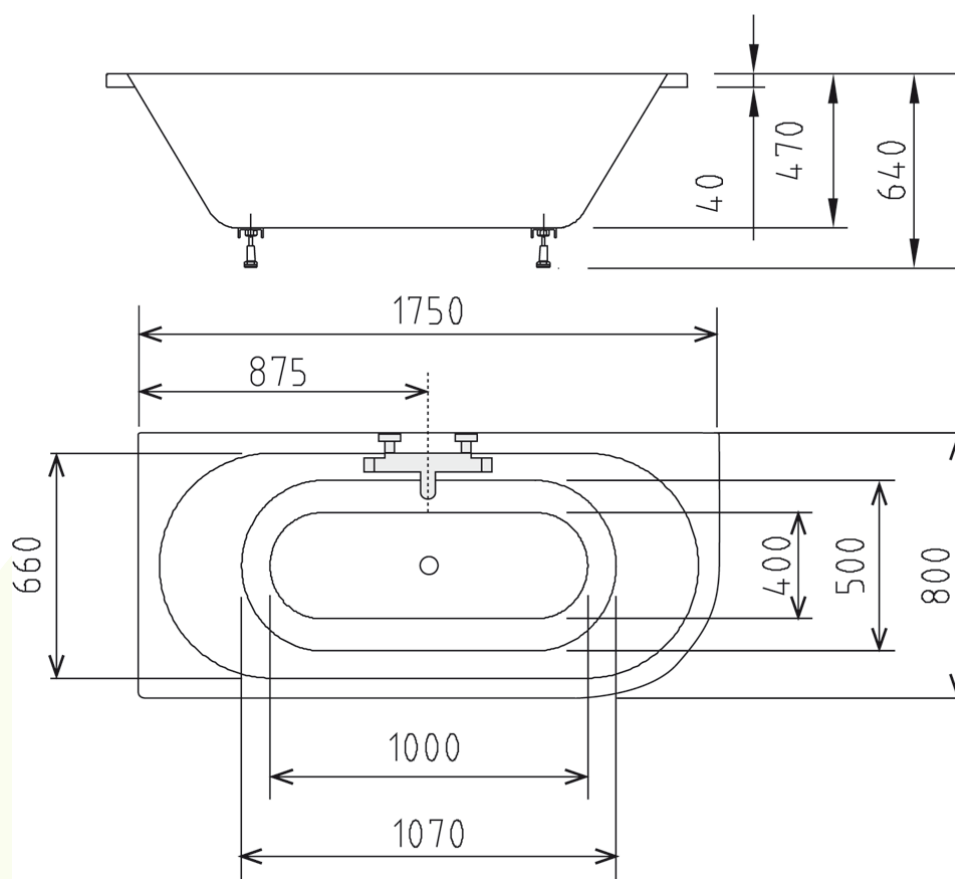

Viva L 1750x800x470 mm, volume 235 litres

09.08.16

Cotes en mm

Important :

Toutes les parties mécaniques doivent être accessibles.

Robinetterie murale ou sur baignoire selon choix du client.

Baignoire avec hydromassage: 220-230V / 50Hz, Midi plus 1,3kW - Turboair 2kW - Maximum 2,3 kW

Prévoir arrivée d'eau froide supplémentaire sous la baignoire si elle est équipée de la désinfection

Prévoir câble électrique 200 cm 230V / 10 A

Prise d'air 36 cm² - Toutes les parties techniques doivent être accessibles.

Tous les silicones pour baignoires en acryl nécessitent la pose d'un primaire pour garantir l'étanchéité de celui-ci.

Viva L 1850x800x470 mm, volume 267 litres

09.08.16

Cotes en mm

Important :

Toutes les parties mécaniques doivent être accessibles.

Prévoir câble électrique 200 cm 230V / 10 A

Prise d'aire 36 cm² - Toutes les parties techniques doivent être accessibles.

Tous les silicones pour baignoires en acryl nécessitent la pose d'un primaire pour garantir l'étanchéité de celui-ci.