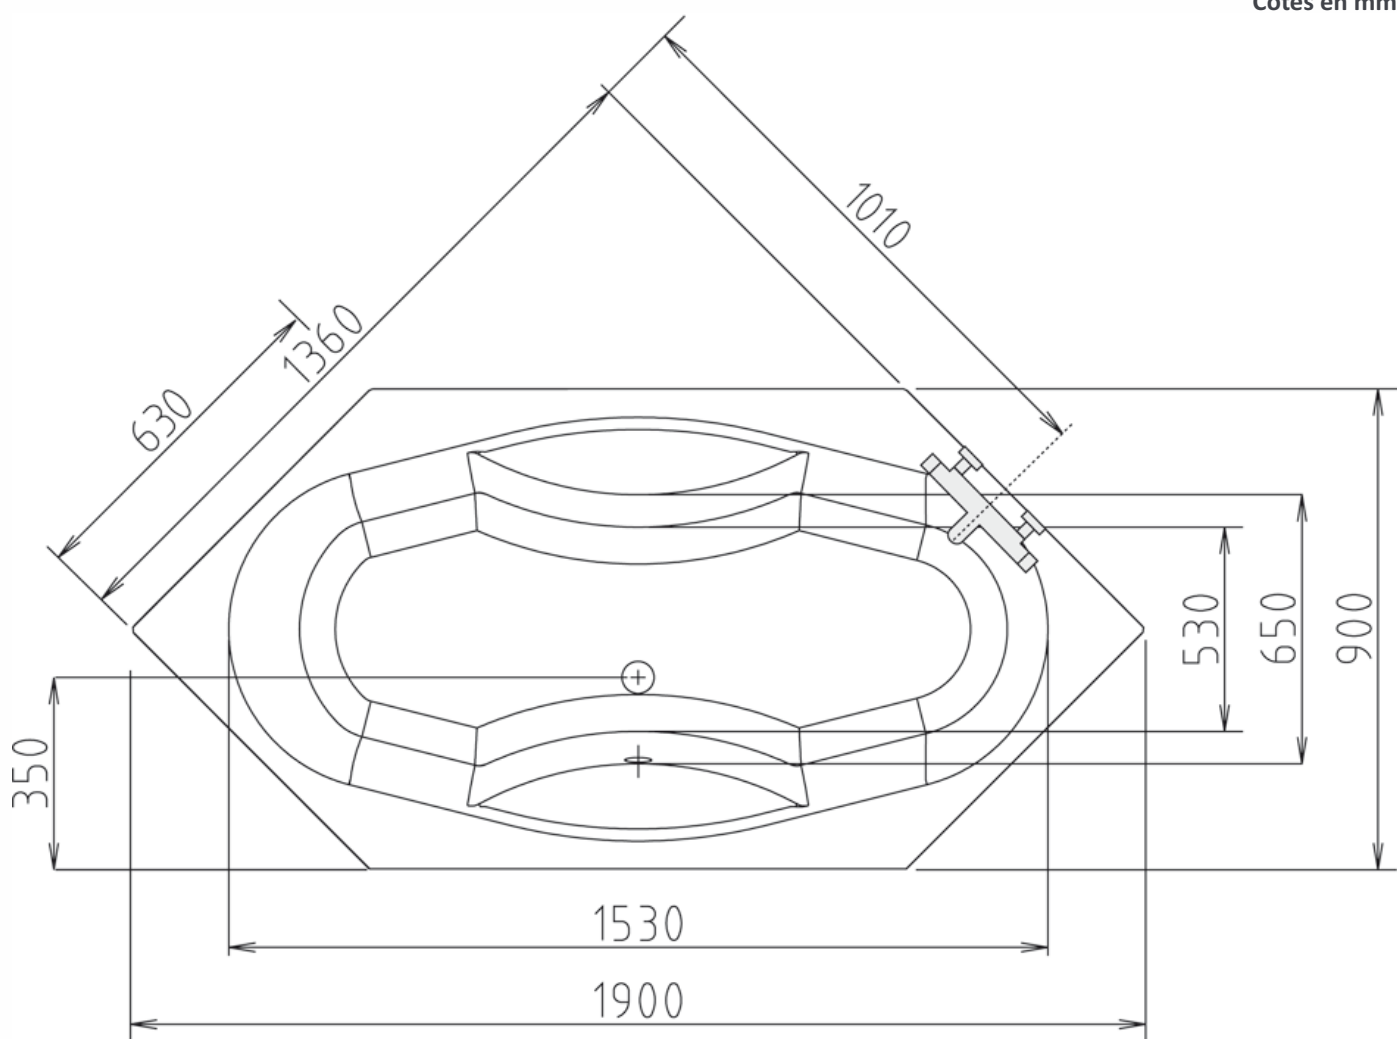

Important :

Toutes les parties mécaniques doivent être accessibles.

Robinetterie murale ou sur baignoire selon choix du client.

Baignoire avec hydromassage: 220-230V / 50Hz, Midi plus 1,3kW - Turboair 2kW - Maximum 2,3 kW

Prévoir arrivée d'eau froide supplémentaire sous la baignoire si elle est équipée de la désinfection

Prévoir câble électrique 200 cm 230V / 10 A

Prise d'aire 36 cm² - Toutes les parties techniques doivent être accessibles.

Tous les silicones pour baignoires en acryl nécessitent la pose d'un primaire pour garantir l'étanchéité de celui-ci.

09.08.16

Cotes en mm