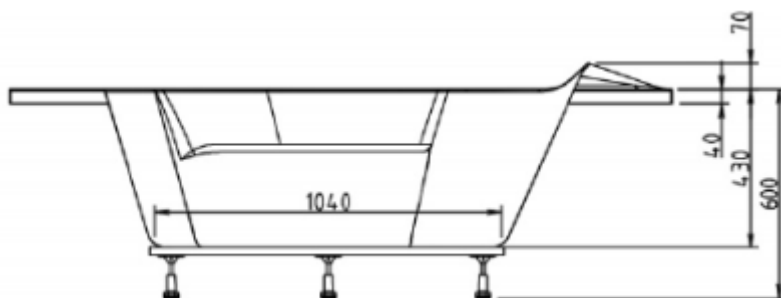

Sirius 200Lt
130 x 130 x 43 cm

Sous réserve de modifications techniques, de tolérances et d'erreurs liées à la fabrication. La responsabilité ne peut être engagée en cas de cotes manquantes ou erronées.

Sirius 200Lt
130 x 130 x 43 cm

Toutes les parties mécaniques doivent être accessibles.

Robinetterie murale ou sur baignoire selon choix du client.

09.08.16

Cotes en mm

220-230V / 50Hz

Midi plus 1,3kW
Turboair kombi 2kW
Maximum 2,3 kW

Important :

Prévoir câble électrique 200 cm 230V / 10 A
Prise d'aire 36 cm² - Toutes les parties techniques doivent être accessibles. Tous les silicones pour baignoires en acryl nécessitent la pose d'un primaire pour garantir l'étanchéité de celui-ci.