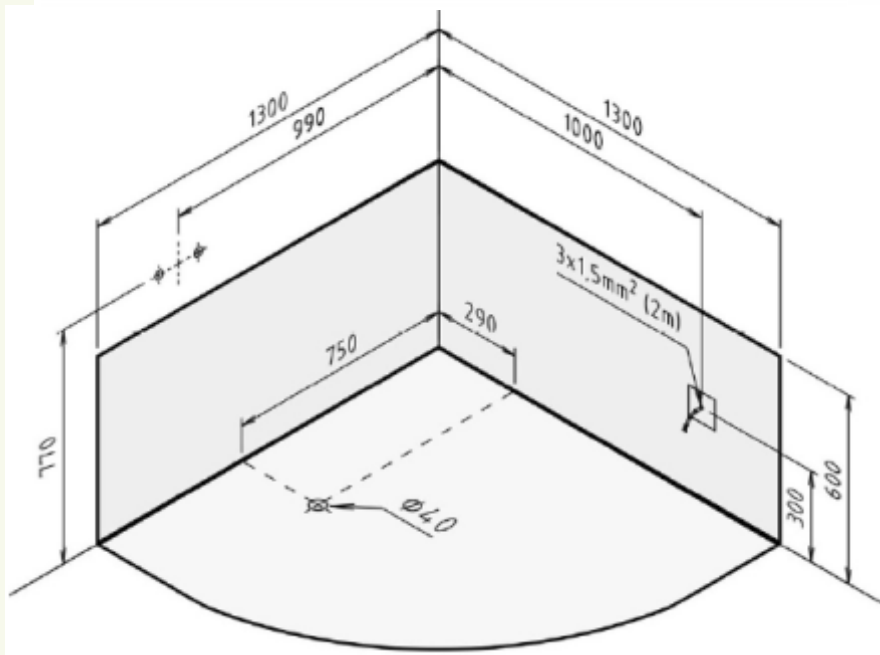

Sirius 200Lt
130 x 130 x 43 cm

Sous réserve de modifications techniques, de tolérances et d'erreurs liées à la fabrication. La responsabilité ne peut être engagée en cas de cotes manquantes ou erronées.

Sirius 200Lt
130 x 130 x 43 cm

Toutes les parties mécaniques doivent être accessibles.

Robinetterie murale ou sur baignoire selon choix du client.

09.08.16

Cotes en mm

220-230V / 50Hz

Midi plus 1,3kW
Turboair kombi 2kW
Maximum 2,3 kW

Important :

Prévoir câble électrique 200 cm 230V / 10 A
Prise d'aire 36 cm² - Toutes les parties techniques doivent être accessibles. Tous les silicones pour baignoires en acryl nécessitent la pose d'un primaire pour garantir l'étanchéité de celui-ci.