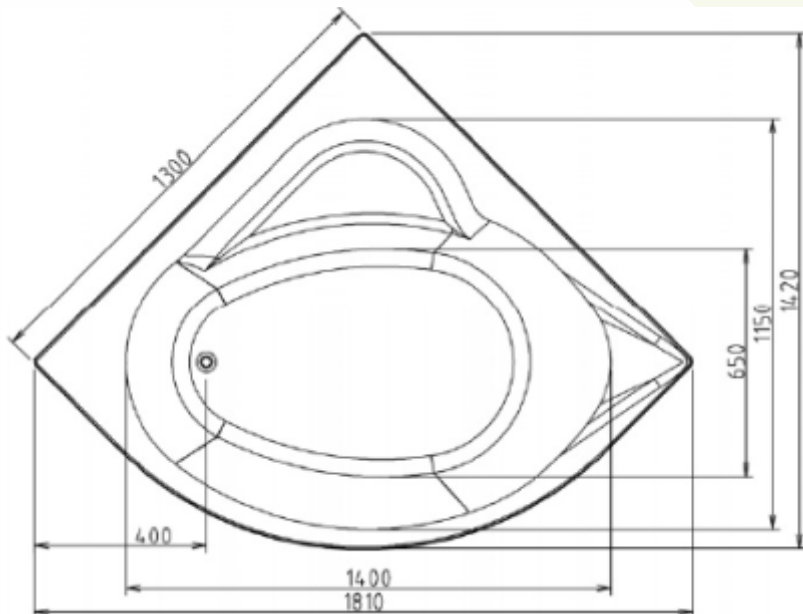

Sirius 200Lt
130 x 130 x 43 cm

Sous réserve de modifications techniques, de tolérances et d'erreurs liées à la fabrication. La responsabilité ne peut être engagée en cas de cotes manquantes ou erronées.

Sirius 200Lt
130 x 130 x 43 cm

Toutes les parties mécaniques doivent être accessibles.

Robinetterie murale ou sur baignoire selon choix du client.

09.08.16

Cotes en mm

220-230V / 50Hz

Midi plus 1,3kW
Turboair kombi 2kW
Maximum 2,3 kW

Important :

Prévoir câble électrique 200 cm 230V / 10 A
Prise d'aire 36 cm² - Toutes les parties techniques doivent être accessibles. Tous les silicones pour baignoires en acryl nécessitent la pose d'un primaire pour garantir l'étanchéité de celui-ci.