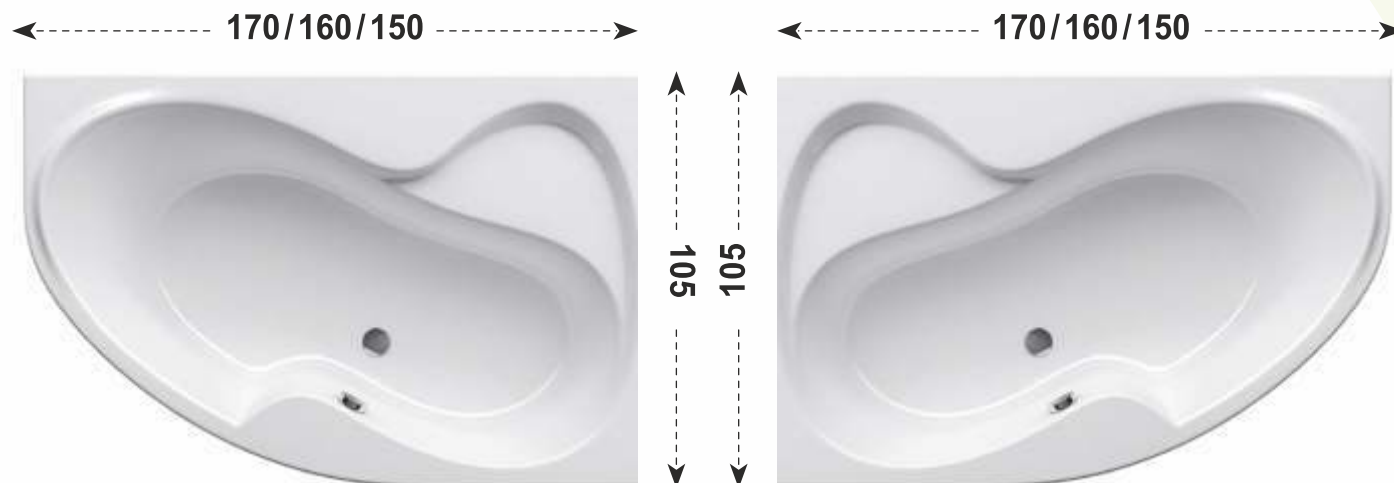

Rosa II

150 x 105 cm - 210 litres

160 x 105 cm - 235 litres

170 x 105 cm - 260 litres

Important:

Toutes les parties mécaniques doivent être accessibles.
Robinetterie murale ou sur baignoire selon choix du client.
Tous les silicones pour baignoires en acryl nécessitent la pose d'un
primaire pour garantir l'étanchéité de celui-ci.

09.08.16

Cotes en mm

Sous réserve de modifications techniques, de tolérances et d'erreurs liées à la fabrication. La responsabilité ne peut être engagée en cas de cotes manquantes ou erronées.