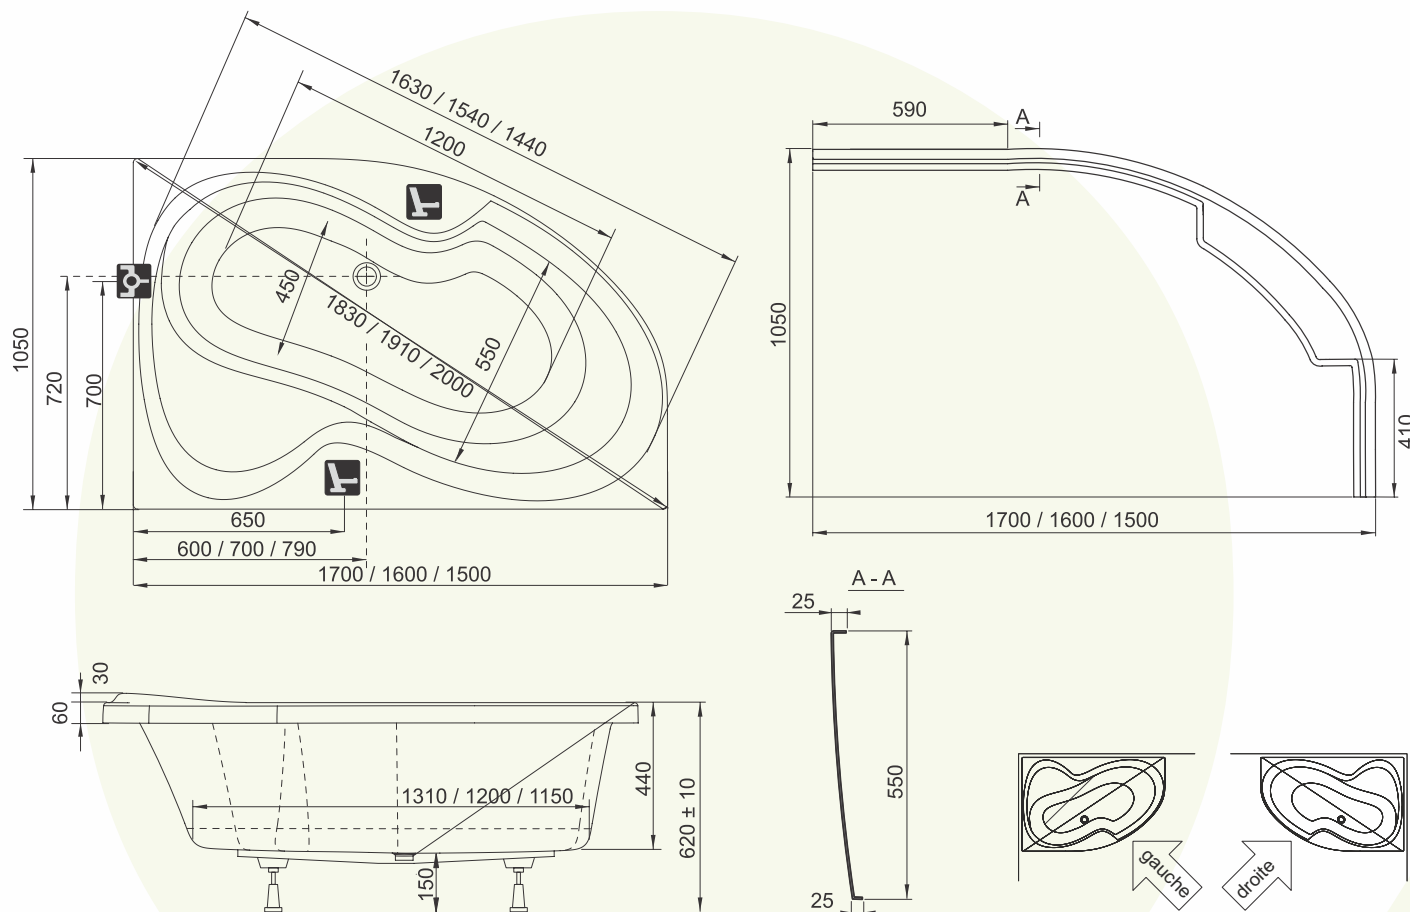

Rosa II

150 x 105 cm - 210 litres

160 x 105 cm - 235 litres

170 x 105 cm - 260 litres

Accès facile à la baignoire

Siège pratique pour la douche

Fond plat pour la douche

Sous réserve de modifications techniques, de tolérances et d'erreurs liées à la fabrication. La responsabilité ne peut être engagée en cas de cotes manquantes ou erronées.

Rosa II

150 x 105 cm - 210 litres

160 x 105 cm - 235 litres

170 x 105 cm - 260 litres

Important:

Toutes les parties mécaniques doivent être accessibles.
 Robinetterie murale ou sur baignoire selon choix du client.
 Tous les silicones pour baignoires en acryl nécessitent la pose d'un
 primaire pour garantir l'étanchéité de celui-ci.

09.08.16

Cotes en mm

Sous réserve de modifications techniques, de tolérances et d'erreurs liées à la fabrication. La responsabilité ne peut être engagée en cas de cotes manquantes ou erronées.