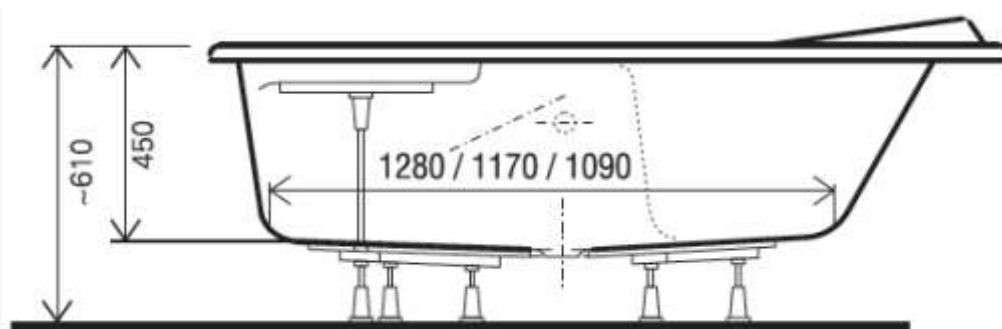

## ROSA

140 x 105 cm volume: 210 l.

150 x 105 cm volume: 235 l.

160 x 105 cm volume: 260 l.

Sous réserve de modifications techniques, de tolérances et d'erreurs liées à la fabrication. La responsabilité ne peut être engagée en cas de cotes manquantes ou erronées.

# ROSA

140 x 105 cm volume: 210 l.

150 x 105 cm volume: 235 l.

160 x 105 cm volume: 260 l.

Toutes les parties mécaniques doivent être accessibles.  
Robinetterie murale ou sur baignoire selon choix du client.

09.08.16

Cotes en mm

**Important :**

Toutes les parties techniques doivent être accessibles.  
Tous les silicones pour baignoires en acryl nécessitent la pose d'un primaire pour garantir l'étanchéité de celui-ci.