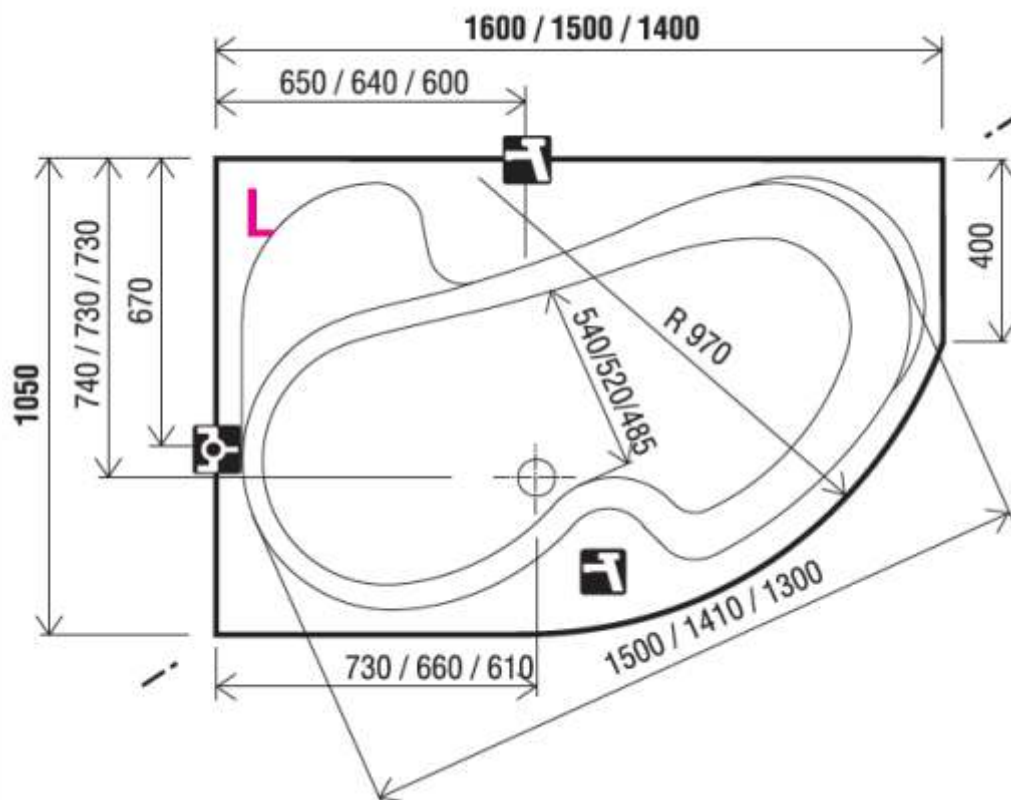

## ROSA

140 x 105 cm volume: 210 l.

150 x 105 cm volume: 235 l.

160 x 105 cm volume: 260 l.

Sous réserve de modifications techniques, de tolérances et d'erreurs liées à la fabrication. La responsabilité ne peut être engagée en cas de cotes manquantes ou erronées.

# ROSA

140 x 105 cm volume: 210 l.

150 x 105 cm volume: 235 l.

160 x 105 cm volume: 260 l.

Toutes les parties mécaniques doivent être accessibles.  
Robinetterie murale ou sur baignoire selon choix du client.

09.08.16

Cotes en mm

**Important :**

Toutes les parties techniques doivent être accessibles.  
Tous les silicones pour baignoires en acryl nécessitent la pose d'un primaire pour garantir l'étanchéité de celui-ci.