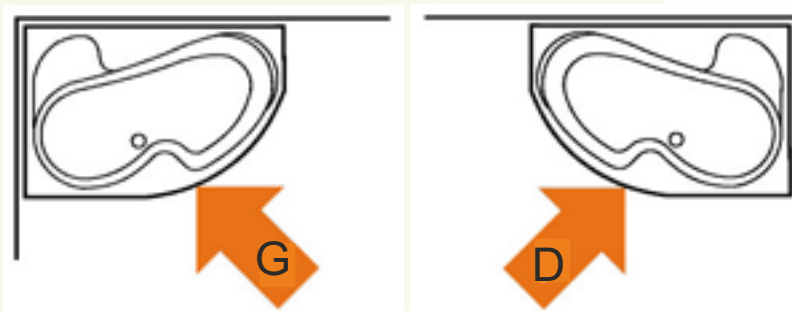

## ROSA

140 x 105 cm volume: 210 l.

150 x 105 cm volume: 235 l.

160 x 105 cm volume: 260 l.

Sous réserve de modifications techniques, de tolérances et d'erreurs liées à la fabrication. La responsabilité ne peut être engagée en cas de cotes manquantes ou erronées.

# ROSA

140 x 105 cm volume: 210 l.

150 x 105 cm volume: 235 l.

160 x 105 cm volume: 260 l.

Toutes les parties mécaniques doivent être accessibles.  
Robinetterie murale ou sur baignoire selon choix du client.

09.08.16

Cotes en mm

**Important :**

Toutes les parties techniques doivent être accessibles.  
Tous les silicones pour baignoires en acryl nécessitent la pose d'un primaire pour garantir l'étanchéité de celui-ci.